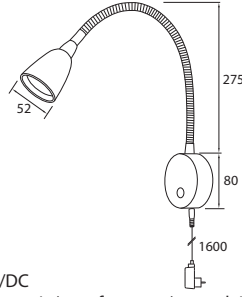

220-240 V ~ 50/60 Hz

9610404 / 9610405

220-240 V ~ 50/60 Hz

4116449 / 4116450

AC/DC
muuntaja/transfomator/muundaja/transformer
INPUT: 220-240 V ~ 50 Hz
OUTPUT: 11 V ~ 0,25A

FI:

- Kytke virta pois päältä ennen asennusta tai huoltoa.
- Huollon saa suorittaa vain valtuutettu sähköasentaja.
- Tämä asennusohje on säilytettävä ja sen on oltava käytössä asennuksessa ja huollossa.
- Valonlähdetä ei voi vaihtaa. Vaihda tilalle uusi valaisin, jos valonlähde rikkoutuu.
- Vain sisäkäyttöön.
- Valmistaja ei vastaa ohjeiden vastaisen käytön tai asennuksen aiheuttamista haitoista.