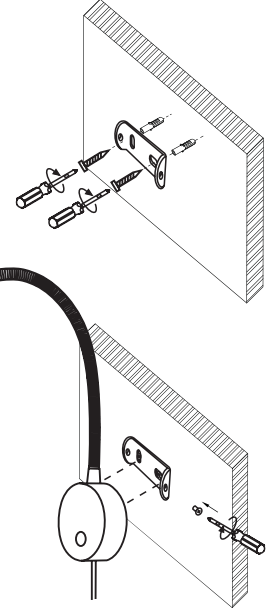

220-240 V ~ 50/60 Hz

9610404 / 9610405

220-240 V ~ 50/60 Hz

4116449 / 4116450

AC/DC
muuntaja/transfomator/muundaja/transformer
INPUT: 220-240 V ~ 50 Hz
OUTPUT: 11 V ~ 0,25A

FI:

- Kytke virta pois päältä ennen asennusta tai huoltoa.
- Huollon saa suorittaa vain valtuutettu sähköasentaja.
- Tämä asennusohje on säilytettävä ja sen on oltava käytössä asennuksessa ja huollossa.
- Valonlähdetä ei voi vaihtaa. Vaihda tilalle uusi valaisin, jos valonlähde rikkoutuu.
- Vain sisäkäyttöön.
- Valmistaja ei vastaa ohjeiden vastaisen käytön tai asennuksen aiheuttamista haitoista.

SE:

- Bryt av strömmen före installation eller service.
- Underhåll får enbart utföras av kvalificerad elektriker.
- Denna monteringsanvisning bör sparas och finnas tillgänglig vid installation eller framtida service.
- Armaturens ljuskälla kan inte ersättas, vänligen byt till en ny armatur om ljuskällan går sönder.
- Endast för inomhusbruk.
- Tillverkaren har inget ansvar för olämpligt bruk eller installation.