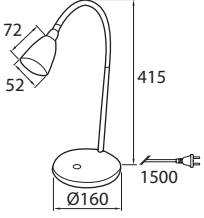

STELLA / STELLA CLIPS

PÖYTÄ-, CLIPS KOHDE- JA SEINÄVALAISIN | BORDSLAMPA, CLIPS SPOTLIGHT OCH VÄGGLAMPA

LAUA-, CLIPS KOHTVALGUSTI JA SEINAVALGUSTI | TABLE LAMP, CLIPS SPOTLIGHT AND WALL LAMP

9610337 / 9610338