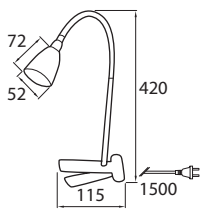

220-240 V ~ 50/60 Hz

4116449 / 4116450