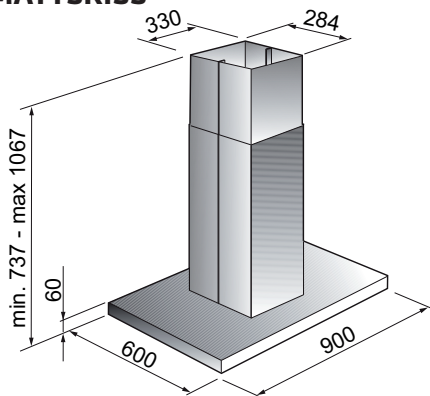

DECOR 835 - FRIHÄNGANDE

PRODUKTSPECIFIKATIONER

MODELL:	Frihängande
MATERIAL:	Rostfri
MÅTT:	900 mm
HASTIGHETER:	3 hastigheter + boost
FILTER:	Dekorative aluminiumfilter
BELYSNING:	4 x 2,2 W LED

TEKNISKA DATA

SPÄNNING:	230 V
LUFTMÄNGD MIN.:	286 m ³ /t
LUFTMÄNGD MAX.:	564 m ³ /t
LUFTMÄNGD V/BOOST.:	679 m ³ /t (68 db (A))
LJUDNIVÅ:	48-63 db (A)
KANALANSLUTNING:	Ø150 mm
ENERGIKLASS:	B

MÅTTSKISS

DECOR 835 - FRIHÄNGANDE

Bredd	Utförande	Elon Artikelnr.
900	Rostfri	110661

TILLBEHÖR TILL DECOR 835

Artikel	Elon Artikelnr.
Slangsats 1,2 meter Ø 160 mm	102441
Kolfilter KF56	102436 (Det behövs 2 st till Decor 835)

THERMEX SCANDINAVIA AB