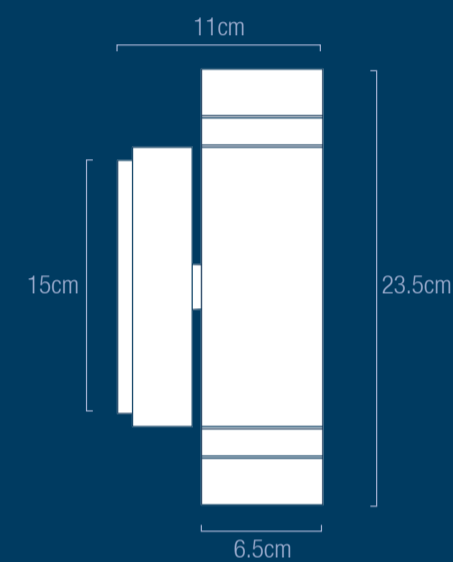

IP44		Klasse 1 (jord) Geerdet Earth Contact Jordkontakt (1) Prise de terre (classe 1)
2x GU10	M/P	Metal/Plast Metal/Kunststoff Metal/Plastic material Metal/Plastik Metal/Plastique
MAX 2x35W		Egnet til udendørs brug Geeignet für Außen Suitable for outdoor Lämplig för utombesbruk Indiqué pour usage extérieur
230V		Parallelskænkning muligt Parallelschaltung möglich Parallel arrangement possible Mijligt atv parallelskøpling Montage en parallèle possible

NORD 874063

This luminaire is compatible with bulbs of the energy classes:

874/2012

FOCUS