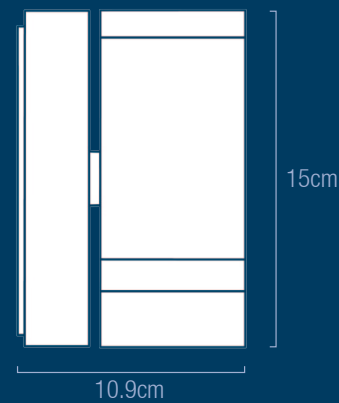

NORD springs from the rough Nordic nature – strongly inspired by the wild weather, the large open spaces, the enveloping darkness and the phenomenal light, which only is seen at the northern latitudes.

NORD is created by Nordic designers in a modern and timeless design. With innovative LED-technology and robust quality material of extended longevity NORD is designed for the Northern darkness and rough nature.

IP44 M/P
GU10
230V
CE
MAX 35W

Metal/Plast
Metall/Kunststoff
Metal/Plastic material
Metall/Plastik
Metal/Plastique

Parallelsforbindelse muligt
Parallelschaltung möglich
Parallel arrange possible
Möjligt att parallelskoppla
Montage en parallèle possible

Klasse 1 (jord)
Geerdet
Earth Contact
Jordkontakt (1)
Prise de terre (classe 1)

Egnet til udendørs brug
Geeignet für Außen
Suitable for outdoor
Lämpky for utomhusbruk
Indique pour usage extérieur

! Denne lampe skal monteres af en autoriseret elinstallatør.
This lighting must be mounted by an authorized electrician.
Diese Leuchte muss von einem autorisierten Elektroinstallateur montiert werden.
Denna lampa skall monteras av en autoriserad elinstallatör.
Cette lampe doit être montée par un installateur-électricien autorisé.

NORD 874163

This luminaire is compatible with bulbs of the energy classes:

A++
A+
A
B
C
D
E

874/2012

NORD · C/O Nordlux A/S · Karlskøgevej 8 · DK-9200 Aalborg SV · www.nord-lighting.com

AAD: 02092016 RO

FOCUS

FOCUS | ITEM NO. 874163 | ANTHRACITE

FOCUS

FOCUS