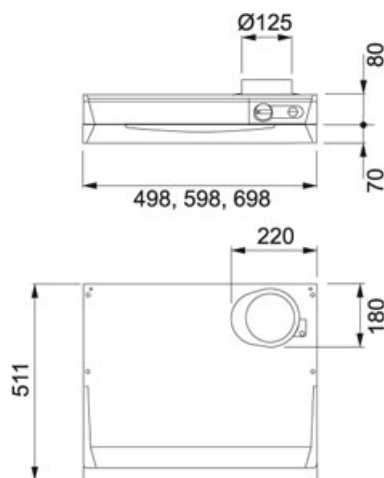

200-Serien 251-10 60cm Rostfritt stål | 110.0037.437

FAMILJ : **Fläktar** | FÄRG/MATERIAL : **Rostfritt stål** | PRODUKTGRUPP : **Spiskåpa** | SERIE : **200-Serien** | INSTALLATIONSTYP : **Skåpmonterad** | MODELL : **251-10 60cm**

TEKNISKA DATA

Bredd	60.00 cm
Belysning	11 W kompaktlysrör
Typ av brytare	Mekanisk timer
Montagehöjd min.	400 mm vid elspis - 650 mm vid gasspis
Höjd	200.00 mm
Längd	640.00 mm
Djup	565.00 mm
Kanalanslutning	Ø 125 mm
Produktgrupp	Spiskåpa
Villa/Lägenhet	Lägenhet
Installationstyp	Skåpmonterad
Osuppfångning 75% enl SS-EN 13141-3:2017	39 l/s

ÖVRIGT

⌚ Timerfunktion ↔ Bredd 60 cm

200-Serien 251-10 60cm Rostfritt stål | 110.0037.437

FAMILJ : **Fläktar** | FÄRG/MATERIAL : **Rostfritt stål** | PRODUKTGRUPP : **Spiskåpa** | SERIE : **200-Serien** | INSTALLATIONSTYP : **Skåpmonterad** | MODELL : **251-10 60cm**