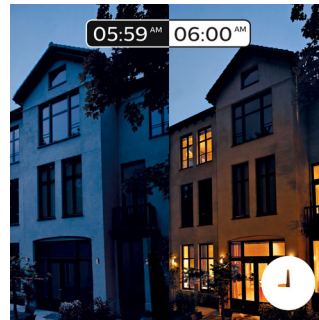

Timers är praktiska

Med Philips Hue kan det se ut som om du är hemma när du inte är det med hjälp av schemafunktionen i Philips Hue-appen. Ställ in lamporna så att de tänds vid en förinställd tid och lyser när du kommer hem. Du kan till och med få belysningen i olika rum att tändas vid olika tidpunkter. Och naturligtvis kan du låta lamporna släckas gradvis under natten så att du aldrig behöver oroa dig om huruvida du har lämnat några lampor på.