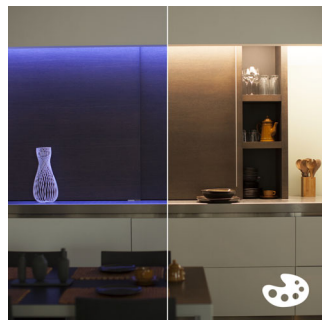

## Måla med ljus

En lek med ljus; välj bland 16 miljoner färger i Hue-appen för att hitta precis rätt ljus för ditt humör. Philips Hue LightStrip Plus har enhetliga ljusfärger, oavsett antalet förlängningar. Återupplev minnesvärda ögonblick i dina favoritfoton med ett stänk av ljus, spara önskade inställningar och hämta dem när som helst med ett enkelt klick.