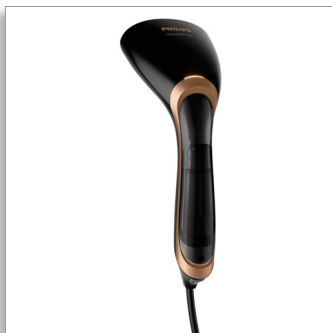

### Philips Steam&Go

Konstant ångutsläpp på 24 g/min

Tar bort bakterier och lukt  
Uppvärmd steamerplatta  
Värmetålig förvaringsväska

GC362/80

### Fräscha upp snabbt och enkelt

Med Philips Steam & Go steamer kan du fräscha upp din garderob och förlänga livslängden på dina klädesplagg. Steama allt från känsliga sidenplagg till kashmirtröjor, ullkappor och gardiner, utan att behöva släpa fram strykbrädan eller riskera brännmärken. Tack vare den uppvärmda steamerplattan kan du pressa steamern direkt mot plagget och lättare få bort skrynlor. Du kan även steama både horisontellt och vertikalt. Den kompakta designen, tillsammans med den värmeskyddande tygpåsen gör dessutom steamern perfekt för weekend- eller affärsresan. Bon Voyage!