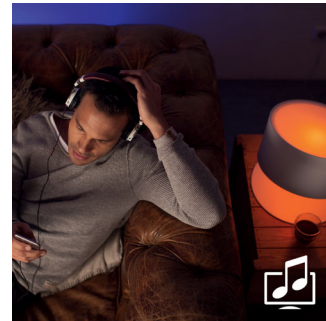

Synka med musik och filmer

Utvidga tv-tittarupplevelsen till hela rummet eller synka ljuset med din favoritmusik och se hur det reagerar på rytmen. Ladda ned tredjepartsapparna och upptäck allt fantastiskt som du kan göra med Philips Hue.