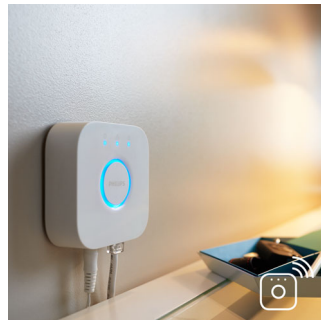

Full kontroll med Hue-bryggan

Anslut dina Philips Hue-lampor till bryggan och upplev systemets oändliga möjligheter.