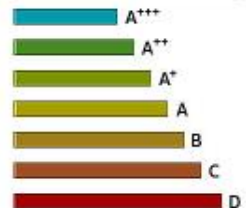

QuickDrive™ DV80N62532W Torktumlare, 8 kg

Värmepumpsteknologi

Skonsam för miljö och plånbok.

Värmepumpstekniken erbjuder en kostnadseffektiv och skonsam metod för att torka dina kläder. Genom att återanvända värmen med den inbyggda värmepumpen går det åt mindre energi jämfört med en konventionell kondensertorktumlare. Torktumlaren har energiklassning A+++.

A⁺⁺⁺