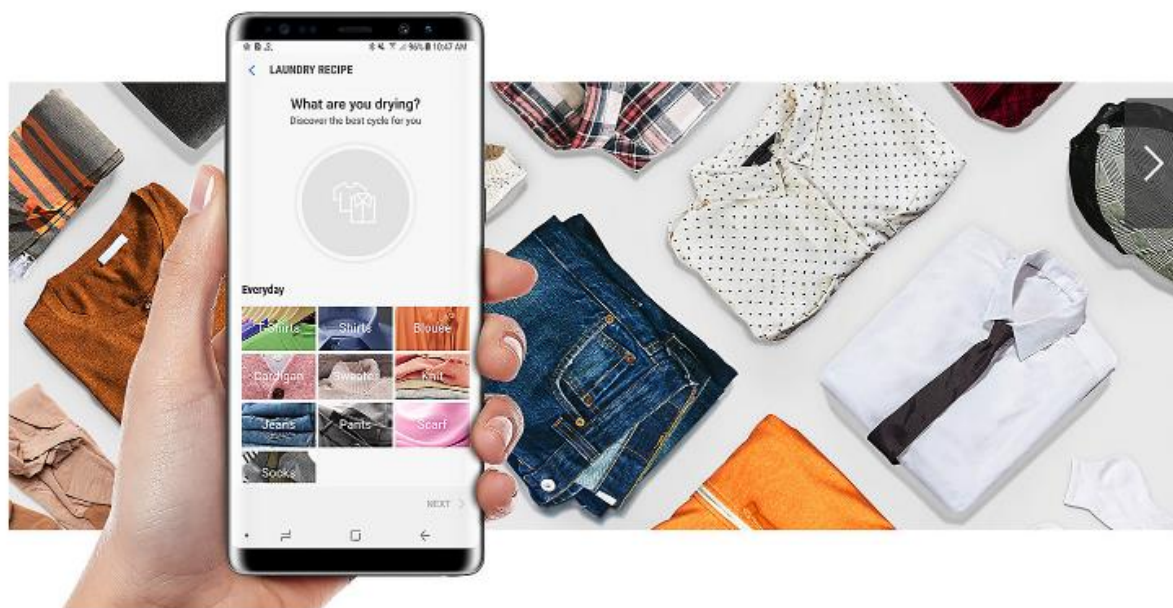

Super Speed

Snabb torkning.

Torktumlarens Super Speed-program kan torka dina kläder på endast 81 minuter. Detta tack vare en 2-stegsprocess som ökar temperaturen och sänker luftflödet i slutet av torkcykeln. I kombination med Super Speed-programmet på våra QuickDrivetvättmaskiner som tvättar kläderna på endast 39 minuter, kan du ha dina kläder tvättade, torkade och redo att användas på 2 timmar.