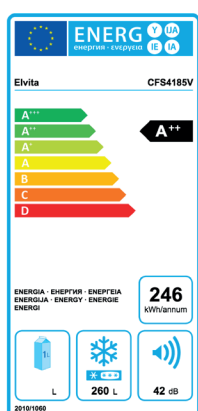

FRYSSKÅP / FRYSESKAP / FREEZER

ELVITA CFS4185V

Vitvaror från Elvita har en given plats i det moderna, miljötankande hemmet. Slitstarka produkter med vettiga funktioner som underlättar och sparar energi. Vardagsglädje år efter år. Välkommen att upptäcka!

- 5 års garanti
- Energiklass A++
- 185 cm
- 260 l
- Utvändig kontrollpanel med display

Stilfull design

Det här fristående frysskåpet från Elvita är 185 cm högt och har energiklass A++. Frysens har ett underhållsfritt kylsystem med automatisk avfrostning. Det har en elegant design med utanpåliggande display och ett ordentligt handtag. Dörren går att hänga åt det håll som passar bäst i din kökslösning. Den rymliga nettovolymen på 260 liter gör att frysen passar utmärkt till det stora hushållet.