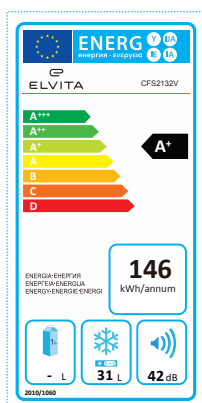

- Energiklass A+
- Nettovolym 31 liter
- För det lilla utrymmet
- Justerbar dörrhängning
- Mekanisk temperaturstyrning

Extrafrys

Liten och energisnål frys

Frysskåpet CFS2132V från Elvita är alldeles ypperligt för det lilla utrymmet. Med sina nätta mått på 472 x 492 x 450 mm blir det perfekt i sommarstugan, kokvrån eller som en extra frys i hushållet.

Frysen är energisnål med energiklass A+. Frysskåpet rymmer 31 liter och inuti skåpet finns ett hyllplan för att ge dig bättre förvaringsmöjligheter och god överblickbarhet. Frysens temperatur styr du mekaniskt med hjälp av termostatreglaget inuti skåpet. Reglaget har markeringar för Minimum (högst temperatur), Normal, Max (lägst temperatur) och Off.

Teknisk data om Elvita CFS2132V Frysskåp

Bredd	450 mm	Djup	472 mm
Höjd	492 mm	Volym frys	31 liter
Typ av belysning	-	Klimatklass	ST
Display	Nej	Stjärnmärkning	****
Inbyggnad	Nej	Automatisk avfrostning	Nej
Ljudnivå	42 dBA	Ismaskin	Nej
Färg	Vit	Vikt	16,5 kg
Dörrlarm	Ja	Belysning	-
Energiklass	A+	Köldmedium	R600a
Snabbinfrysning	Nej	Infrysningkapacitet	2 kg/dygn
Justerbara fötter	Ja	Alarm vid hög temperatur	Nej
Omhängningsbar	Ja	Hjul i bakkant	Nej
Energiförbrukning per år	146 kWh	Fläkt för luftcirkulation	Nej