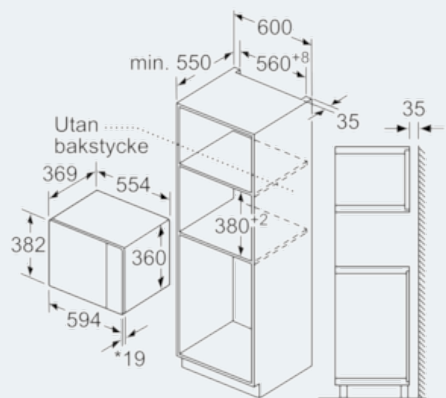

**Design**

- Styrning med LED-display
- touchControl
- Vänsterhängd lucka (ej omhångningsbar)

**Komfort**

- Lättanvänd med tydliga inställningar
- LED-belysning
- Roterande glastallrik, diameter 31,5 cm
- Digitalur
- Inbyggd kylfläkt

**iQ500**  
**Mikrovågsugn för inbyggnad**  
**Rostfritt stål**  
**BF555LMS0**

Måttskisser

Mikrovåg  
 hörnmontering

Mått i mm

Mått i mm

Mått i mm