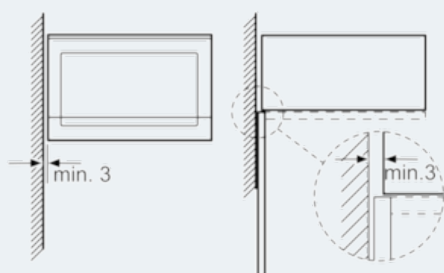

**Design**

- Styrning med LED-display
- touchControl
- Vänsterhängd lucka (ej omhångningsbar)

**Komfort**

- Lättanvänd med tydliga inställningar
- LED-belysning
- Roterande glastallrik, diameter 31,5 cm
- Digitalur
- Inbyggd kylfläkt

**iQ500**  
**Mikrovågsugn för inbyggnad**  
**Rostfritt stål**  
**BF555LMS0**

Måttskisser

Mikrovåg  
 hörnmontering

Mått i mm

Mått i mm

Mått i mm