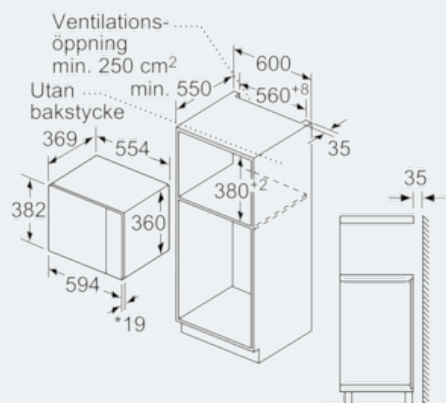

**Design**

- Styrning med LED-display
- touchControl
- Vänsterhängd lucka (ej omhångningsbar)

**Komfort**

- Lättanvänd med tydliga inställningar
- LED-belysning
- Roterande glastallrik, diameter 31,5 cm
- Digitalur
- Inbyggd kylfläkt

**iQ500**  
**Mikrovågsugn för inbyggnad**  
**Rostfritt stål**  
**BF555LMS0**

Måttskisser

Mikrovåg  
 hörnmontering

Mått i mm

Mått i mm

Mått i mm