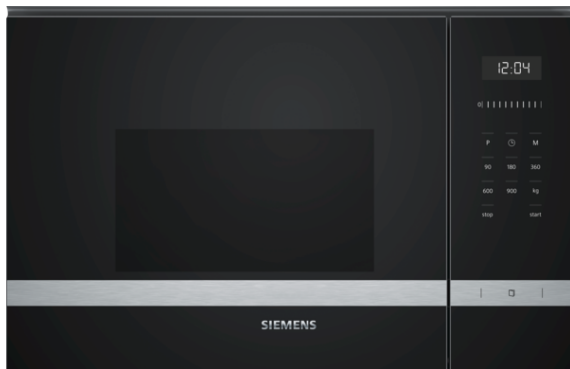

**iQ500**  
**Mikrovågsugn för inbyggnad**  
**Rostfritt stål**  
**BF555LMS0**

Mikrovågsugn för inbyggnad i 38 cm nisch - tina, värm eller tillaga maten extra snabbt.

- ✓ cookControl Plus -funktionen har 7 olika automatikprogram som garanterar framgång med ett stort antal maträtter.
- ✓ Spara tid med kraftful mikro - effekt upp till 900 W.
- ✓ Behaglig och energieffektiv LED-belysning.
- ✓ Med touchControl kan du styra temperaturen enkelt antigen genom att mata in den direkt eller genom att flytta finger på temperaturreglage.
- ✓ Sidohängd dörr är optimal lösning för inbyggnad.

## Beskrivning

**Mikrotyp och värmefunktioner**

- Volym: 25 l
- Max. effekt: 900 W; 5 effektlägens: 90 W, 180 W, 360 W, 600 W, 900 W
- cookControl7 - automatiska program för olika maträtter
- 4 upptiningsprogram och 3 matlagningsprogram
- minnesfunktion (1 st)

**Design**

- Styrning med LED-display
- touchControl
- Vänsterhängd lucka (ej omhångningsbar)

**Komfort**

- Lättanvänd med tydliga inställningar
- LED-belysning
- Roterande glastallrik, diameter 31,5 cm
- Digitalur
- Inbyggd kylfläkt