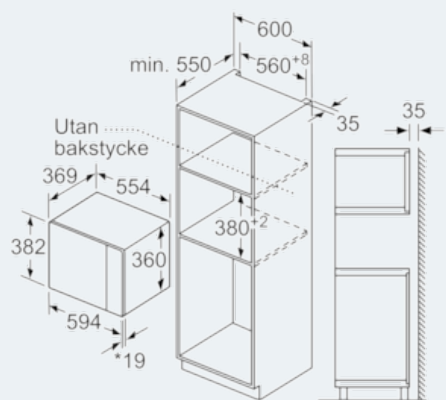

Design

- Styrning med LED-display
- touchControl
- Vänsterhängd lucka (ej omhångningsbar)

Komfort

- Lättanvänd med tydliga inställningar
- LED-belysning
- Roterande glastallrik, diameter 31,5 cm
- Digitalur
- Inbyggd kylfläkt

iQ500
Mikrovågsugn för inbyggnad
Vit
BF555LMW0

Måttskisser

Mikrovåg
 hörnmontering

Mått i mm

Mått i mm

Mått i mm