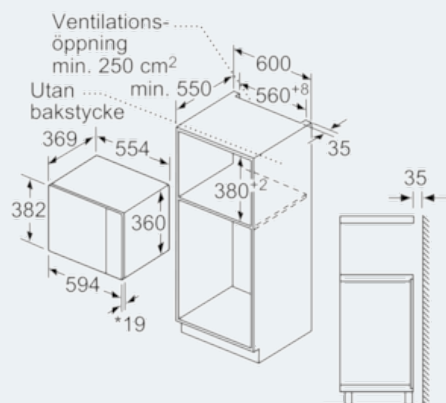

Design

- Styrning med LED-display
- touchControl
- Vänsterhängd lucka (ej omhångningsbar)

Komfort

- Lättanvänd med tydliga inställningar
- LED-belysning
- Roterande glastallrik, diameter 31,5 cm
- Digitalur
- Inbyggd kylfläkt

iQ500
Mikrovågsugn för inbyggnad
Vit
BF555LMW0

Måttskisser

Mikrovåg
 hörnmontering

Mått i mm

Mått i mm

Mått i mm