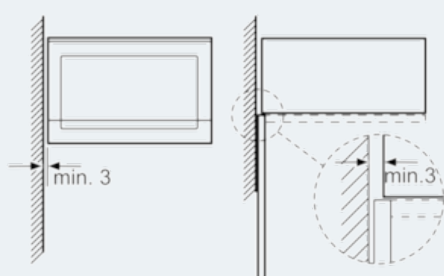

iQ500
Mikrovågsugn för inbyggnad
Vit
BF555LMW0

Måttskisser

Mikrovåg
hörnmontering