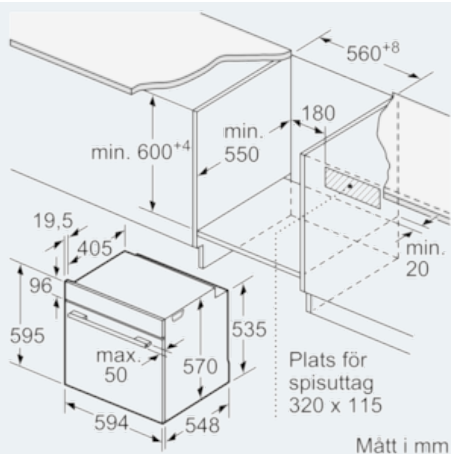

iQ100
Inbyggnadsugn
svart
HB510ABR0S

Måttskisser