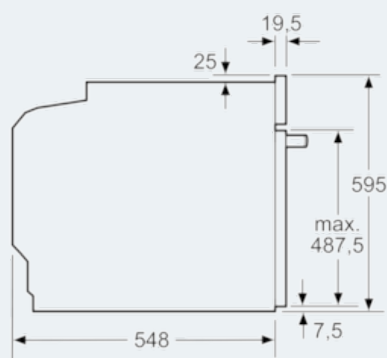

Beskrivning

Tekniska data

Färg / Material, front : vit
 Konstruktion : Inbyggd
 Integrerat ugnrensningssystem : Saknas
 Nischmått i mm (H x B x D) : 585-595 x 560-568 x 550
 Produktmått i mm (H x B x D) : 595 x 594 x 548
 Emballagemått (H x B x D) (mm) : 675 x 690 x 660
 Panelmaterial : glas
 Material i luckan : glas
 Nettovikt (kg) : 41,8
 Nettovolym ugn (l) : 71
 Ugnsfunktioner : Heißluft sanft, Stor grill, Varmluft, Över-/undervärme
 Material i ugnsutrymmet : Other
 Temperaturreglering : Temperaturreglering saknas
 Antal lampor : 1
 Säkerhetsmärkning : CE, VDE
 Anslutningskabelns längd (cm) : 120
 EAN kod : 4242003802779
 Antal hålrum - NY (2010/30/EC) : 1
 Energieffektivitetsklass - (2010/30/EC) : A
 Energiförbrukning per cykel, konventionell - NY (2010/30/EC) : 0,97
 Energiförbrukning per cykel, forcerad luftkonvektion - NY (2010/30/EC) : 0,81
 Energieffektivitetsindex (2010/30/EC) : 95,3
 Anslutningseffekt (W) : 3600
 Säkring (A) : 16
 Spänning (V) : 220-240
 Frekvens (Hz) : 50; 60
 Elkontakt : jordad stickkontakt, utan stickkontakt

iQ100
Inbyggnadsugn
vit
HB510ABV0S

Måttskisser

Mått i mm

Mått i mm

Mått i mm

Inbyggnad med håll.

Mått i mm