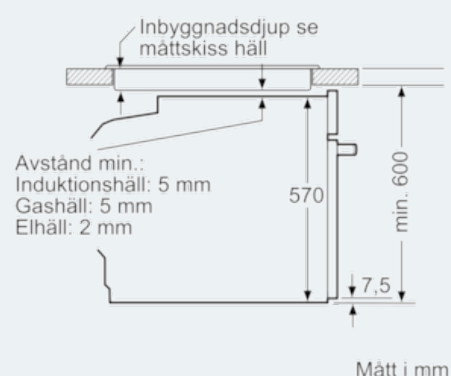

Beskrivning

Tekniska data

Färg / Material, front : vit
 Konstruktion : Inbyggd
 Integrerat ugnrensningssystem : Saknas
 Nischmått i mm (H x B x D) : 585-595 x 560-568 x 550
 Produktmått i mm (H x B x D) : 595 x 594 x 548
 Emballagemått (H x B x D) (mm) : 675 x 690 x 660
 Panelmaterial : glas
 Material i luckan : glas
 Nettovikt (kg) : 41,8
 Nettovolym ugn (l) : 71
 Ugnsfunktioner : Heißluft sanft, Stor grill, Varmluft, Över-/undervärme
 Material i ugnsutrymmet : Other
 Temperaturreglering : Temperaturreglering saknas
 Antal lampor : 1
 Säkerhetsmärkning : CE, VDE
 Anslutningskabelns längd (cm) : 120
 EAN kod : 4242003802779
 Antal hålrum - NY (2010/30/EC) : 1
 Energieffektivitetsklass - (2010/30/EC) : A
 Energiförbrukning per cykel, konventionell - NY (2010/30/EC) : 0,97
 Energiförbrukning per cykel, forcerad luftkonvektion - NY (2010/30/EC) : 0,81
 Energieffektivitetsindex (2010/30/EC) : 95,3
 Anslutningseffekt (W) : 3600
 Säkring (A) : 16
 Spänning (V) : 220-240
 Frekvens (Hz) : 50; 60
 Elkontakt : jordad stickkontakt, utan stickkontakt

iQ100
Inbyggnadsugn
vit
HB510ABV0S

Måttskisser

Mått i mm

Mått i mm

Mått i mm

Inbyggnad med håll.

Mått i mm