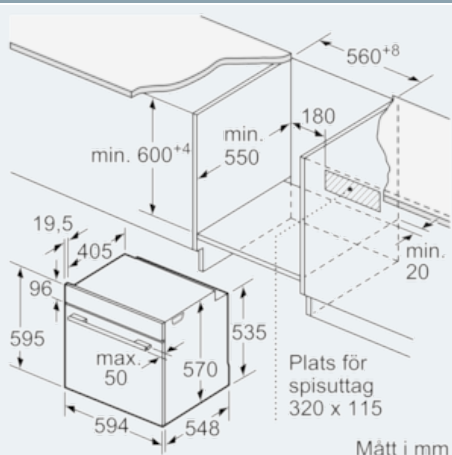

Beskrivning

Tekniska data

Färg / Material, front : vit
 Konstruktion : Inbyggd
 Integrerat ugnrensningssystem : Saknas
 Nischmått i mm (H x B x D) : 585-595 x 560-568 x 550
 Produktmått i mm (H x B x D) : 595 x 594 x 548
 Emballagemått (H x B x D) (mm) : 675 x 690 x 660
 Panelmaterial : glas
 Material i luckan : glas
 Nettovikt (kg) : 41,8
 Nettovolym ugn (l) : 71
 Ugnsfunktioner : Heißluft sanft, Stor grill, Varmluft, Över-/undervärme
 Material i ugnsutrymmet : Other
 Temperaturreglering : Temperaturreglering saknas
 Antal lampor : 1
 Säkerhetsmärkning : CE, VDE
 Anslutningskabelns längd (cm) : 120
 EAN kod : 4242003802779
 Antal hålrum - NY (2010/30/EC) : 1
 Energieffektivitetsklass - (2010/30/EC) : A
 Energiförbrukning per cykel, konventionell - NY (2010/30/EC) : 0,97
 Energiförbrukning per cykel, forcerad luftkonvektion - NY (2010/30/EC) : 0,81
 Energieffektivitetsindex (2010/30/EC) : 95,3
 Anslutningseffekt (W) : 3600
 Säkring (A) : 16
 Spänning (V) : 220-240
 Frekvens (Hz) : 50; 60
 Elkontakt : jordad stickkontakt, utan stickkontakt

Design

- Cylindervred
- Innerlucka i helglas
- Panel i glas

Komfort

- Snabbstart
- Halogenbelysning

Miljö och Säkerhet

- Säkerhet ugn: mekanisk luckspärr, inbyggd kylfläkt
- Löstagbara ugnsstegar
- Värmeskyddad ugnslucka 50° C, uppmätt vid 180°C över- / undervärme, efter 1 timme, mätpunkt mitt på ugnsluckan

iQ100
Inbyggnadsugn
vit
HB510ABV0S

Måttskisser

Mått i mm

Mått i mm

Mått i mm

Inbyggnad med håll.

Mått i mm