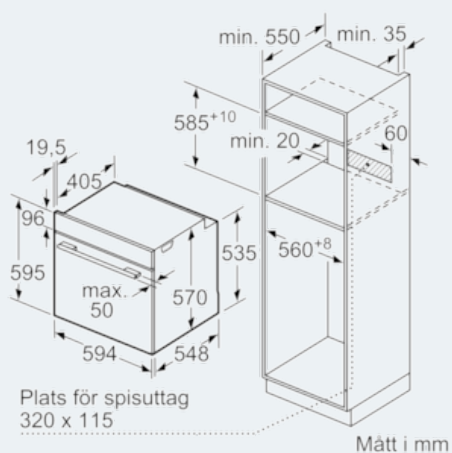

Beskrivning

Tekniska data

Färg / Material, front : vit
 Konstruktion : Inbyggd
 Integrerat ugnrensningssystem : Saknas
 Nischmått i mm (H x B x D) : 585-595 x 560-568 x 550
 Produktmått i mm (H x B x D) : 595 x 594 x 548
 Emballagemått (H x B x D) (mm) : 675 x 690 x 660
 Panelmaterial : glas
 Material i luckan : glas
 Nettovikt (kg) : 41,8
 Nettovolym ugn (l) : 71
 Ugnsfunktioner : Heißluft sanft, Stor grill, Varmluft, Över-/undervärme
 Material i ugnsutrymmet : Other
 Temperaturreglering : Temperaturreglering saknas
 Antal lampor : 1
 Säkerhetsmärkning : CE, VDE
 Anslutningskabelns längd (cm) : 120
 EAN kod : 4242003802779
 Antal hålrum - NY (2010/30/EC) : 1
 Energieffektivitetsklass - (2010/30/EC) : A
 Energiförbrukning per cykel, konventionell - NY (2010/30/EC) : 0,97
 Energiförbrukning per cykel, forcerad luftkonvektion - NY (2010/30/EC) : 0,81
 Energieffektivitetsindex (2010/30/EC) : 95,3
 Anslutningseffekt (W) : 3600
 Säkring (A) : 16
 Spänning (V) : 220-240
 Frekvens (Hz) : 50; 60
 Elkontakt : jordad stickkontakt, utan stickkontakt

iQ100
Inbyggnadsugn
vit
HB510ABV0S

Måttskisser

Mått i mm

Mått i mm

Mått i mm

Inbyggnad med håll.

Mått i mm