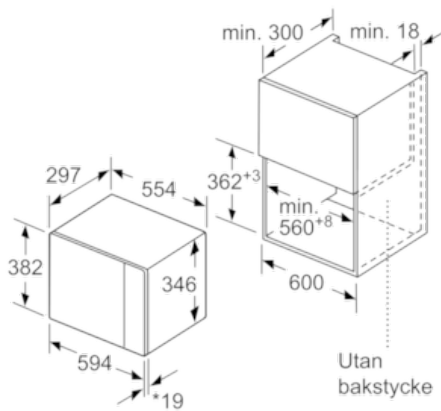

Mikrovågsugn för inbyggnad

Vit

BFL520MW0

Mikrovåg
hörnmontering

Mått i mm

* 20 mm vid metallfront

Mått i mm

* 20 mm vid metallfront

Mått i mm