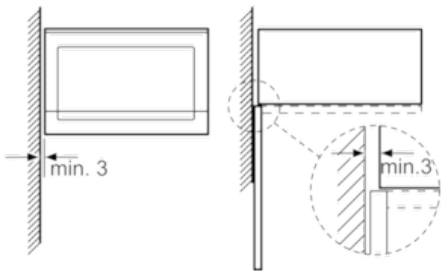

Design

- Roterande vred
- Vänsterhängd lucka (ej omhångningsbar)

Komfort

- Lättanvänd med tydliga inställningar
- Invändig belysning
- Roterande glastallrik, diameter 25,5 cm
- Inbyggd kylfläkt

Serie | 4 Mikrovågsugnar

Mikrovågsugn för inbyggnad

Vit

BFL520MW0

Mikrovåg
hörnmontering

Mått i mm

* 20 mm vid metallfront

Mått i mm

* 20 mm vid metallfront