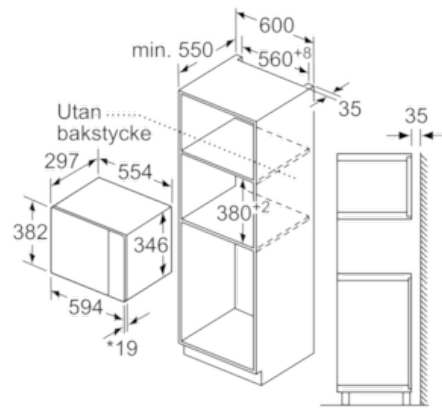

Mikrovågsugn för inbyggnad

Vit

BFL520MW0

Mikrovåg
hörnmontering

Mått i mm

* 20 mm vid metallfront

Mått i mm

* 20 mm vid metallfront

Mått i mm