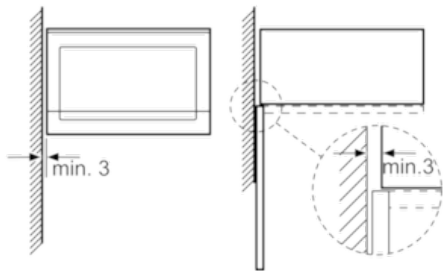

Serie | 6 Mikrovågsugnar

Mikrovågsugn för inbyggnad

Vit

BFL524MW0

Mikrovåg
hörnmontering

Mått i mm