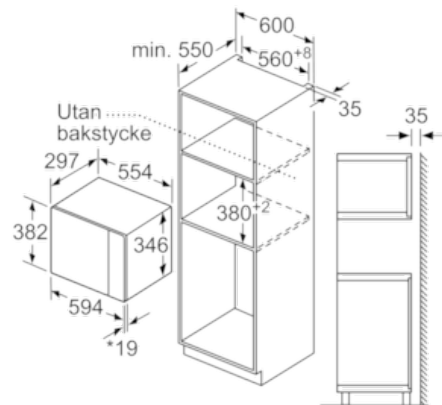

### Mikrovågsugn för inbyggnad

Vit

**BFL524MW0**

Mikrovåg  
hörnmontering

Mått i mm

\* 20 mm vid metallfront

Mått i mm

\* 20 mm vid metallfront

Mått i mm