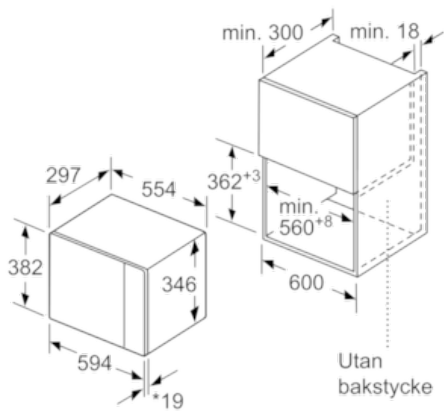

### Mikrovågsugn för inbyggnad

Vit

**BFL524MW0**

Mikrovåg  
hörnmontering

Mått i mm

\* 20 mm vid metallfront

Mått i mm

\* 20 mm vid metallfront

Mått i mm