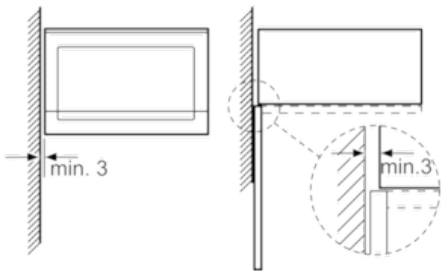

Serie | 6 Mikrovågsugnar

Mikrovågsugn för inbyggnad

Vit

BFL554MW0

Mikrovåg
hörnmontering

Mått i mm