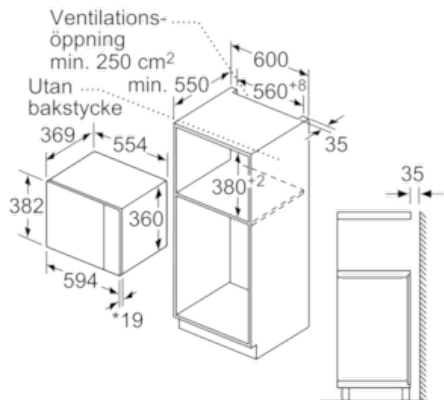

### Mikrovågsugn för inbyggnad

Vit

**BFL554MW0**

Mikrovåg  
hörnmontering

Mått i mm

\* 20 mm vid metallfront

Mått i mm

\* 20 mm vid metallfront

Mått i mm