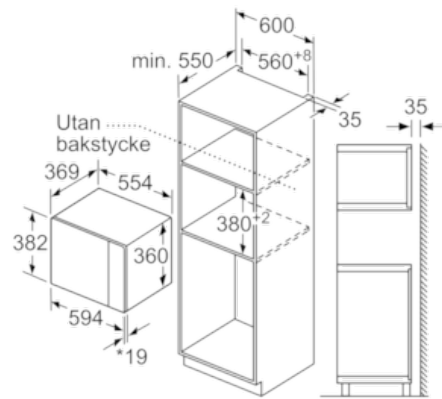

### Mikrovågsugn för inbyggnad

Vit

**BFL554MW0**

Mikrovåg  
hörnmontering

Mått i mm

\* 20 mm vid metallfront

Mått i mm

\* 20 mm vid metallfront

Mått i mm