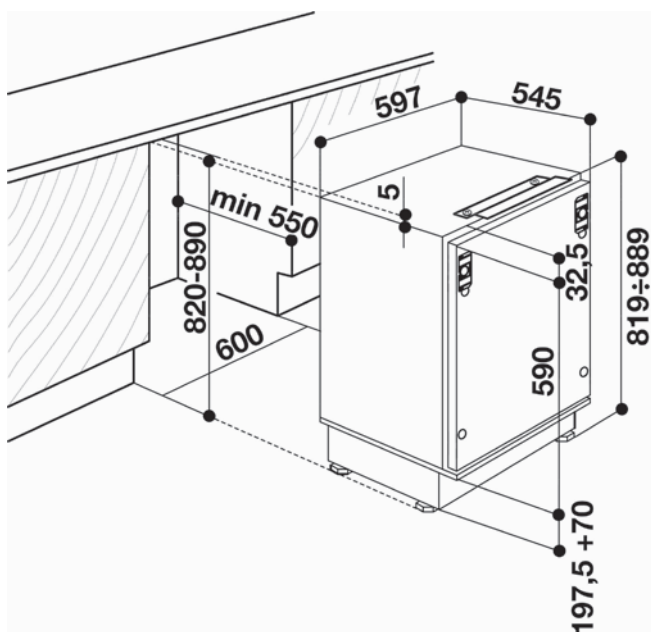

☐ färg vit

ARZ 005/A+

858600596300

8003437132056