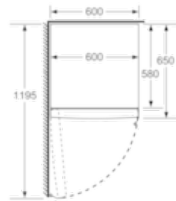

Teknisk information

- Ställbara fötter framtill, hjul baktill
- Dörrhängning vänster, omhängbar

Kombination

- KSV36NW3P kan kombineras med GSN36VW3P/GSV36VW3V

Serie | 2 Kyla

Kylskåp
vit
KSV36NW3P

Mått i mm