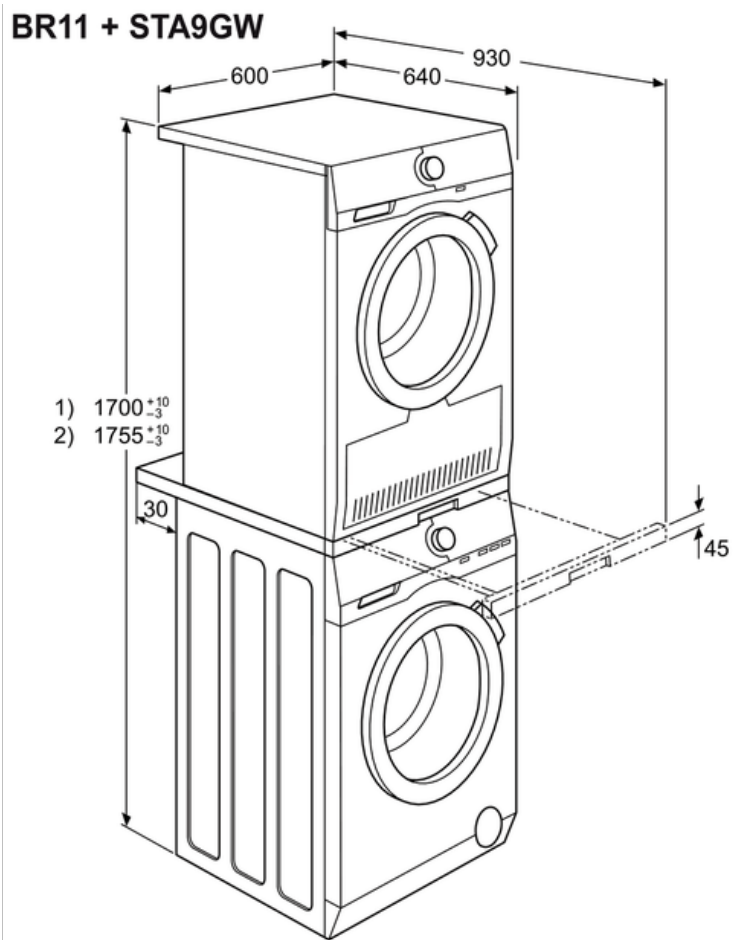

STA9GW Tillbehör

En stapelsats som sparar utrymme

Få ut så mycket som möjligt av ditt utrymme med vårt staplingspaket. Din torktumlare kan installeras säkert ovanpå tvättmaskinen utan ytterligare fastsättning. En inbyggd hylla på skenor gör det enklare att stoppa in och ta ur. Mått: Passar maskiner som är 60 cm breda och 54-60 cm djupa. Hyllan kan dras ut till max 34 cm.

Produktegenskaper :**Teknisk data :**

- Djup, mm : 610
- Nettovikt, kg : 4.63
- Invändig färg :
- Bredd, mm : 605
- Installation : Fristående

Produktbeskrivning :

STA9GW Tillbehör

- 1) Turmbau mit BR11, exkl. Auszugsplatte, Höhe: 1700^{+10}_{-3}
2) Turmbau mit STA9, inkl. Auszugsplatte, (55mm) Höhe: 1755^{+10}_{-3}