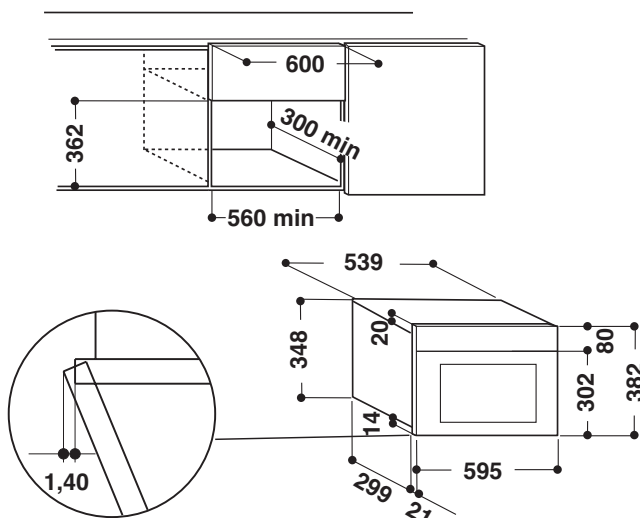

AMW 440/IX

MIKROVÅGSUGN FÖR INBYGGNAD - MINI - ABSOLUTE GALLERY

Whirlpool

SENSING THE DIFFERENCE

- Passar perfekt i ett 30 cm djupt överskåp
- Elektronisk kontrollpanel med display (grön LED)
- Jet Defrost funktion, snabb och jämn upptining
- Jet Start: snabbstart på full effekt (30 sek/tryck)
- Max. mikrovågseffekt: 750 W, 4 effektlägen
- 3D mikrovågssystem
- Digital timer (90 min.)
- Rostfri med antifingerprint-yta
- Sidohängd lucka
- Roterade bottenplatta, diameter: 25 cm
- **Ugnsvolym: 22 liter**
- **Produktmått (HxBxD): 382x595x320 mm**