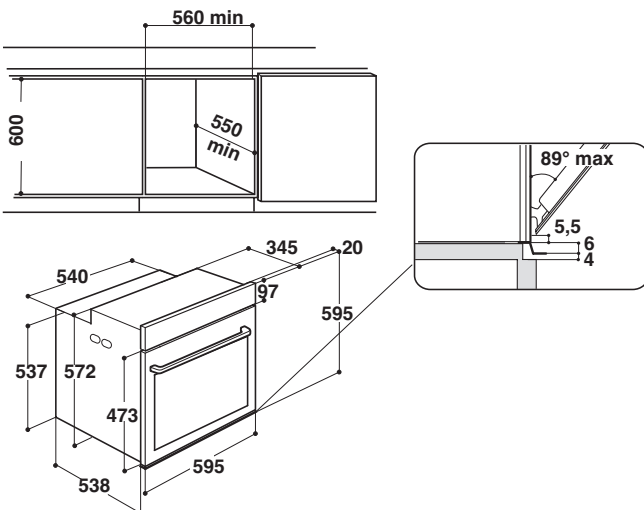

6TH SENSE AUTO-PROGRAM, PERFEKTA RESULTAT VARJE GÅNG

Ugn med 6TH SENSE automatik som gör det enklare för alla att lyckas med matlagningen. Du behöver bara välja ett av de förprogrammerade recepten och ugnen tar hand om matlagningen åt dig - med utsökta resultat.

COOK3 - LAGA MAT PÅ 3 NIVÅER

Med Cook3 kan du spara både tid och energi. Det extra stora ugnsutrymmet och ett kraftfullt varmluftssystem gör det möjligt att laga mat på tre nivåer samtidigt. Det effektiva varmluftssystemet ser till att den varma luften distribueras jämnt i hela ugnen och att smak och doft från de olika rätterna inte blandas.

Färg: Rostfri

OKZ9 6280 SPM IX 859991560690

8003437835063