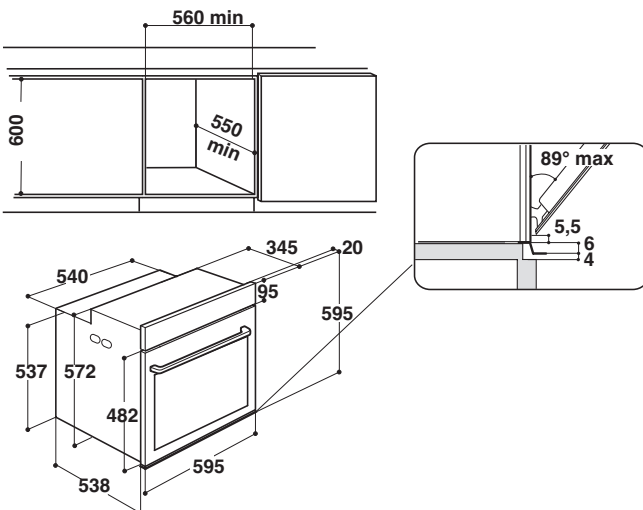

- Rostfri med antifingerprint-yta
- Greppvänligt handtag
- Produktmått (HxBxD): 595x595x564 mm
- **Ugnsvolym: 73 liter**
- **Energiklass A+**

ASSISTERAD TEXTDISPLAY

W Collection ugnarna i serie W7 har en textassisterad display som är enkel, logisk och smart. Lätilllästa symboler och lättnavigerade funktionsmenyer, kombinerat med tydliga instruktioner och feedback, underlättar matlagningen från start till stopp.