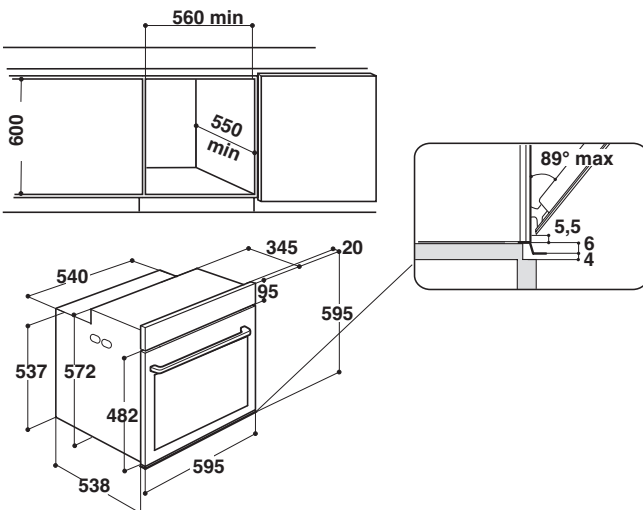

- Rostfri med iXelium-ytbehandling
- Greppvänligt handtag
- Produktmått (HxBxD): 595x595x564 mm
- **Ugnsvolym: 73 liter**
- **Energiklass A+**

6TH SENSELIVE APP

Oavsett var du är, 6TH SenseLive App ger dig den information och feedback du behöver, när du behöver den. Appen gör det inte bara möjligt att styra och övervaka matlagningen från din läsplatta eller smarta mobiltelefon. Den ger också tillgång till ett stort urval anpassningsbara recept och interaktiva instruktioner. Kort och gott en smart hjälprea i vardagen som både förenklar och inspirerar.

SMARTDISPLAY, INTERAKTIV FÄRGDISPLAY

W Collection produkter i serie W9 är utrustade med SmartDisplay, en 3,5 tum stor TFT-färgdisplay med touchkontroll. Intuitiv kontroll och mycket lättnavigerade menyer ger maximal användarvänlighet.