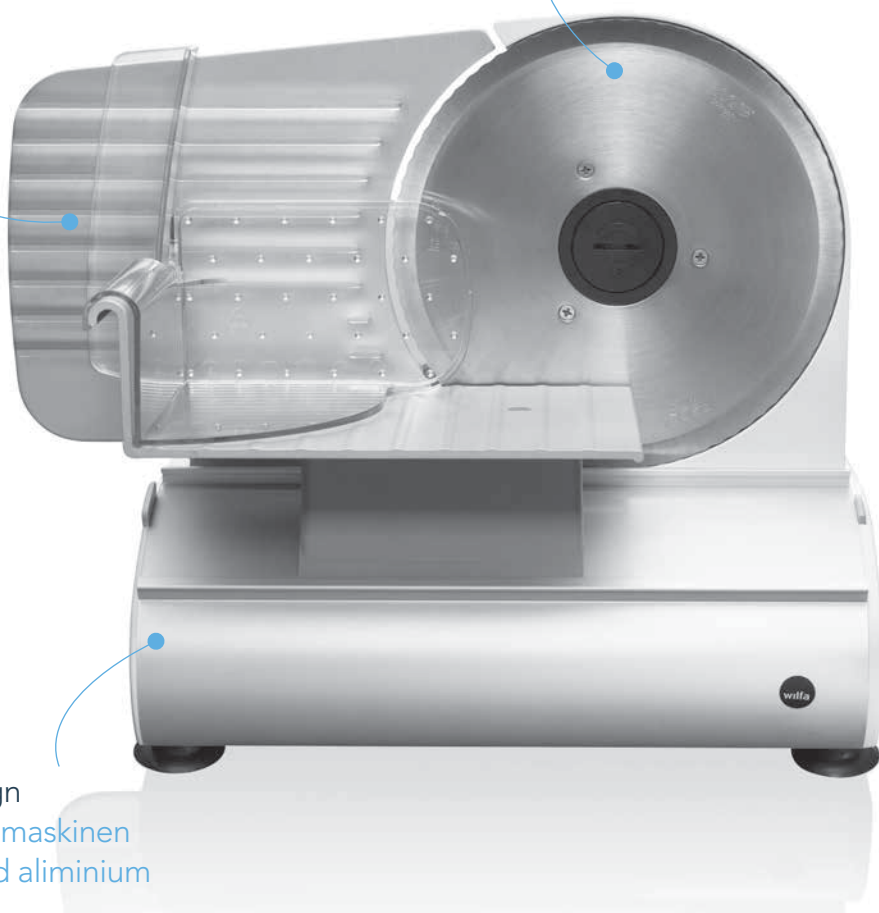

wilfa

in homes since 1948

Enkel  
rengjøring  
Blad, matbrett  
og matstap-  
per kan tas  
av - for enkel  
rengjøring.

Skarpt multi-blad  
Solid blad i rustfritt stål  
av tysk kvalitet som kutter  
maten din på et blunk.

Justerbar tykkelse  
Velg ønsket tykkelse  
0-15 mm.

Solid design  
Oppskjærsmaskinen  
har en solid aluminium  
utførelse.

Perfekt til å skjære  
kjøtt, ost og brød.

## Oppskjærsmaskin Sharp

FS-200W

200 W

Solid utførelse i aluminium

Skarpt multi-blad av tysk kvalitet

Enkel rengjøring -

Justerbar tykkelse, 0-15 mm

Størrelse produkt (B/D/H): 37,5 x 25,5 x 27 cm