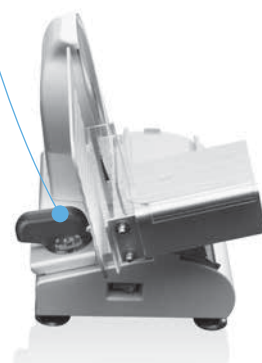

Justerbar tykkelse  
Velg ønsket tykkelse  
0-15 mm.

Solid design  
Oppskjærsmaskinen  
har en solid aluminium  
utførelse.

Perfekt til å skjære  
kjøtt, ost og brød.

## Oppskjærsmaskin Sharp

FS-200W

200 W

Solid utførelse i aluminium

Skarpt multi-blad av tysk kvalitet

Enkel rengjøring -

Justerbar tykkelse, 0-15 mm

Størrelse produkt (B/D/H): 37,5 x 25,5 x 27 cm