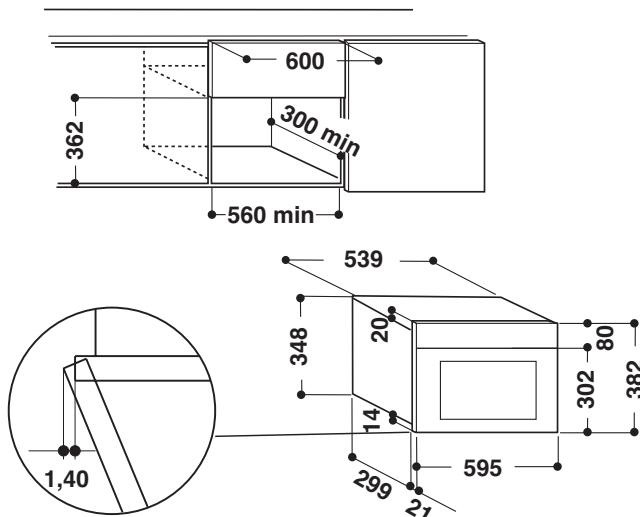

AMW 433/IX

MIKROVÅGSUGN FÖR INBYGGNAD - MINI - ACTUAL LINE

Whirlpool

SENSING THE DIFFERENCE

- Passar perfekt i ett 30 cm djupt överskåp
- Elektronisk kontrollpanel med display (grön LED)
- Jet Defrost funktion, snabb och jämn upptining
- Jet Start: snabbstart på full effekt (30 sek/tryck)
- Max. mikrovågseffekt: 750 W, 4 effektlägen
- 3D mikrovågssystem
- Digital timer (90 min.)
- Sidohängd lucka
- Roterade bottenplatta, diameter: 25 cm
- **Ugnsvolym: 22 liter**
- **Produktmått (HxBxD): 382x595x320 mm**