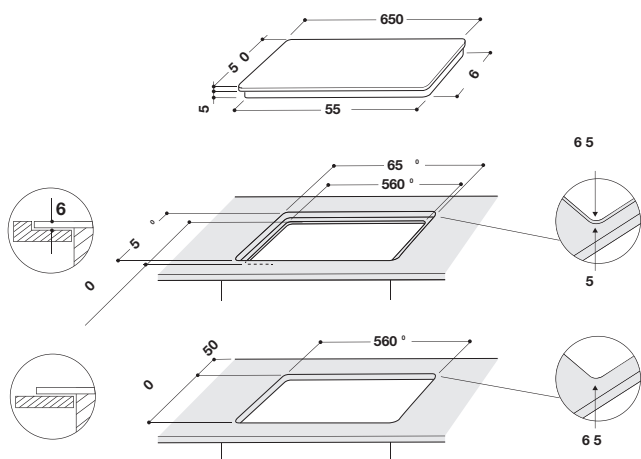

Färg: Svart/
iXelium yta

SMP 658C/BT/IXL

859991043360

8003437207723