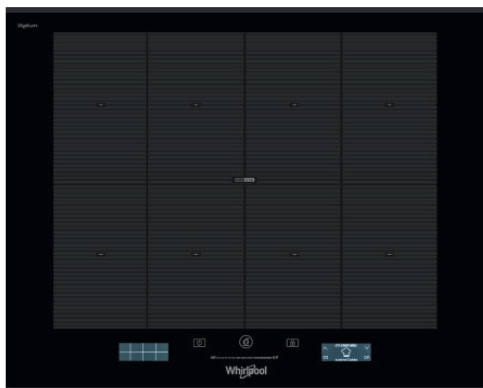

# SMP 658C/BT/IXL

INDUKTIONSHÄLL - W COLLECTION - 6<sup>TH</sup> SENSE SMARTSENSE

# Whirlpool

SENSING THE DIFFERENCE

- 6<sup>TH</sup> SENSE teknik
- SmartSense assisterad matlagning med upp till 65 olika tillagningsprogram
- AssistedDisplay med touch-slide kontroll och TFT-display
- Unik iXelium ytbehandling som skyddar mot repor och smuts
- FlexiFull funktion, hela hällens yta kan användas som en enda stor och flexibel värmezona
- 8 induktionszoner
- Antal effektlägen: 18+booster
- Antal zoner med booster: 8
- ChefControl funktion, gör det möjligt att aktivera en stor zon med olika förinställda värmenivåer (låg-medel-hög)
- Automatisk kärllavkänning
- Automatisk funktion för stekning och grillning
- Lågtemperaturfunktion för smältning
- Sjudningsfunktion
- Barnlås, Restvärmeindikering
- Timerfunktion
- Design med fasettslipad framkant
- Anslutningseffekt: 7400 W
- Anslutningskabel medföljer
- **Produktmått (HxBxD): 54x650x510 mm**