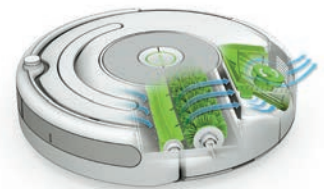

### Smart

iAdapt® Navigation använder en uppsättning intelligenta sensorer som hjälper Roomba® robotdammsugare att fatta över 60 beslut per sekund för att anpassa sig till ditt hem och göra dina golv riktigt rena.

### Clean

Städsystemet i tre steg använder två kontraroterande borstar, en specialkonstruerad kantsopande borste och vakuumsug för att fånga upp allt från små partiklar till större skräpbitar på dina golv och mattor.