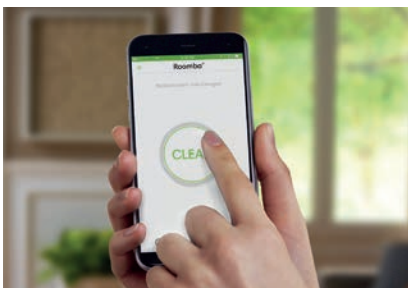

### Clean

Städsystemet i tre steg använder två kontraroterande borstar, en specialkonstruerad kantsopande borste och vakuumsug för att fånga upp allt från små partiklar till större skräpbitar på dina golv och mattor.

# Roomba® robotdammsugare hjälper dig att klara vardagens smuts.

**Smart:** Navigerar smidigt under och runt möbler

**Simple:** Tryck bara på CLEAN

**Clean:** Städsystemet i tre steg tar bort allt från små dammpartiklar till större skräpbitar från dina golv

### iAdapt®-navigering:

- Navigerar under och runt möbler
- Design med låg profil
- Undviker trappor och liknande hinder
- Roboten identifierar och fokuserar på utsatta områden där smutsen samlas, med hjälp av Dirt Detect™-teknologi