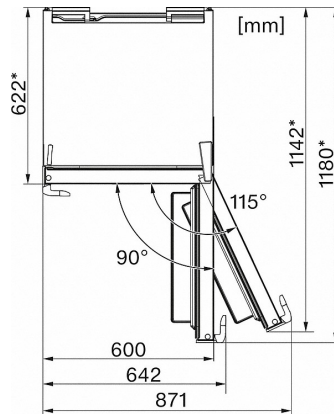

K 28302 D ws

Fristående kylskåp med DynaCool och handtag för en bekväm uppställning sida vid sida.

K28202, K28202Dedt/cs frontalvy, (skiss) (*Fotnot)

*För att den deklarerade energiförbrukningen ska uppnås måste de medföljande avståndshållarna användas. Därigenom ökas enhetens djup med ca. 3,5 cm. Produkten är fullt funktionsduglig utan användning av avståndshållare, men har då en något högre energiförbrukning.