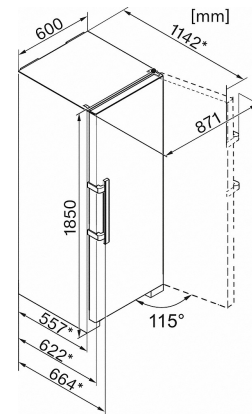

K 28302 D ws

Fristående kylskåp med DynaCool och handtag för en bekväm uppställning sida vid sida.

K28202, K28202Dedt/cs frontalvy, (skiss) (*Fotnot)

*För att den deklarerade energiförbrukningen ska uppnås måste de medföljande avståndshållarna användas. Därigenom ökas enhetens djup med ca. 3,5 cm. Produkten är fullt funktionsduglig utan användning av avståndshållare, men har då en något högre energiförbrukning.

K 28202 D ws, K 28202 D edt/cs, (skiss) (*Fotnot)

*För att den deklarerade energiförbrukningen ska uppnås måste de medföljande avståndshållarna användas. Därigenom ökas enhetens djup med ca. 3,5 cm. Produkten är fullt funktionsduglig utan användning av avståndshållare, men har då en något högre energiförbrukning.