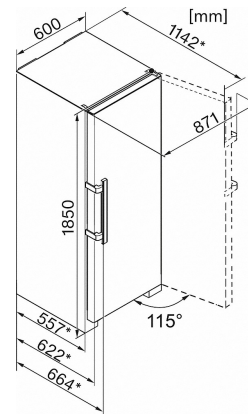

## K 28302 D edt/cs

Fristående kylskåp

med DynaCool och handtag för en bekväm uppställning sida vid sida.

K28202, K28202Dedt/cs frontalvy, (skiss) (\*Fotnot)

\*För att den deklarerade energiförbrukningen ska uppnås måste de medföljande avståndshållarna användas. Därigenom ökas enhetens djup med ca. 3,5 cm. Produkten är fullt funktionsduglig utan användning av avståndshållare, men har då en något högre energiförbrukning.

K 28202 D ws, K 28202 D edt/cs, (skiss) (\*Fotnot)

\*För att den deklarerade energiförbrukningen ska uppnås måste de medföljande avståndshållarna användas. Därigenom ökas enhetens djup med ca. 3,5 cm. Produkten är fullt funktionsduglig utan användning av avståndshållare, men har då en något högre energiförbrukning.