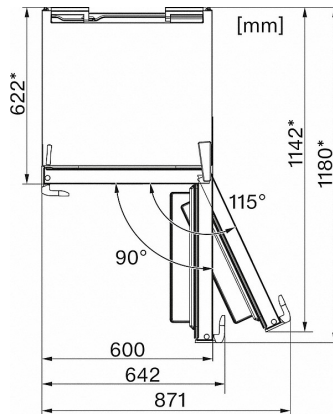

K 28302 D edt/cs

Fristående kylskåp

med DynaCool och handtag för en bekväm uppställning sida vid sida.

K28202, K28202Dedt/cs frontalvy, (skiss) (*Fotnot)

*För att den deklarerade energiförbrukningen ska uppnås måste de medföljande avståndshållarna användas. Därigenom ökas enhetens djup med ca. 3,5 cm. Produkten är fullt funktionsduglig utan användning av avståndshållare, men har då en något högre energiförbrukning.