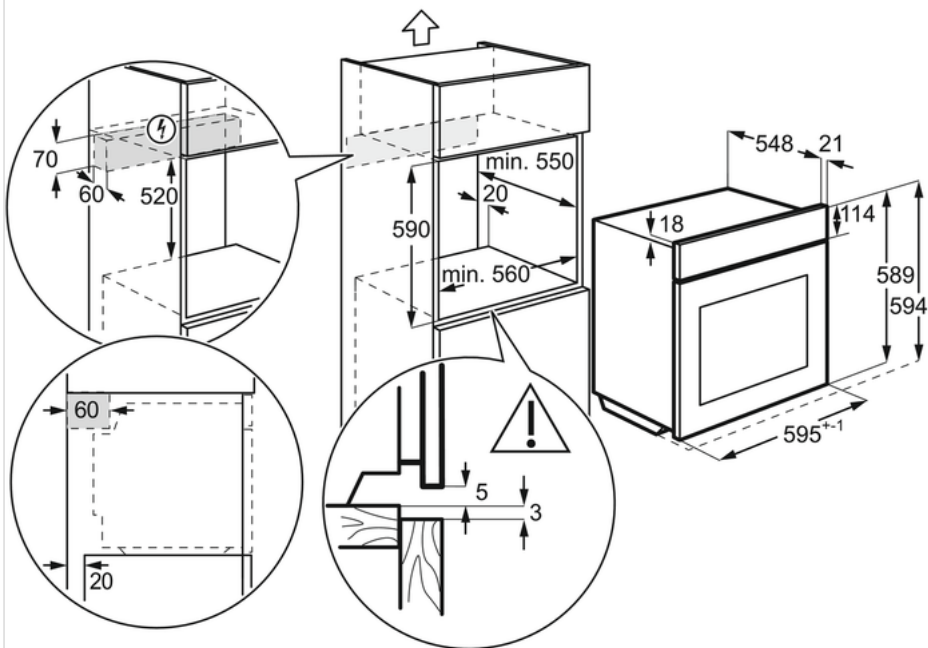

EOB400W Inbyggnadsugn

PSGBOV180DE00005