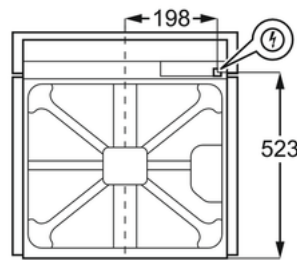

EOB400W Inbyggnadsugn

PSGBOV180DE00005