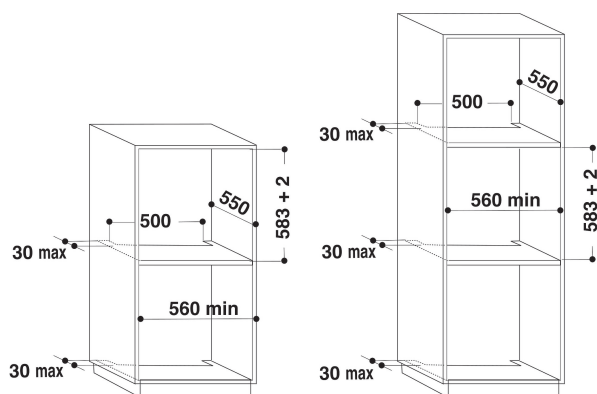

## PRODUKTEGENSKAPER

Produktgrupp	Ugn
Produktnamn	AKP 457/WH
Färg	Vit
Konstruktion	Inbyggd
Typ av reglage	Mekanisk
Typ av kontrollinställning och signalenheter	-
Vred för håll	Saknas
Vilka hålltyper kan anslutas	-
Automatiska program	Saknas
Ström	16
Spänning	220-240
Frekvens	50/60
Nätkabelns längd	90
Elkontakt	Saknas
Djup med dörren öppen i 90°	-
Höjd	595
Bredd	595
Djup	564
Min inbyggnadshöjd i nisch	0
Min inbyggnadsbredd i nisch	0
Inbyggnadsdjup i nisch	0
Nettovikt	30,5
Nettovolym	65
Typ av ugnrensning	Saknas
Galler	1
Bakplåtar	3