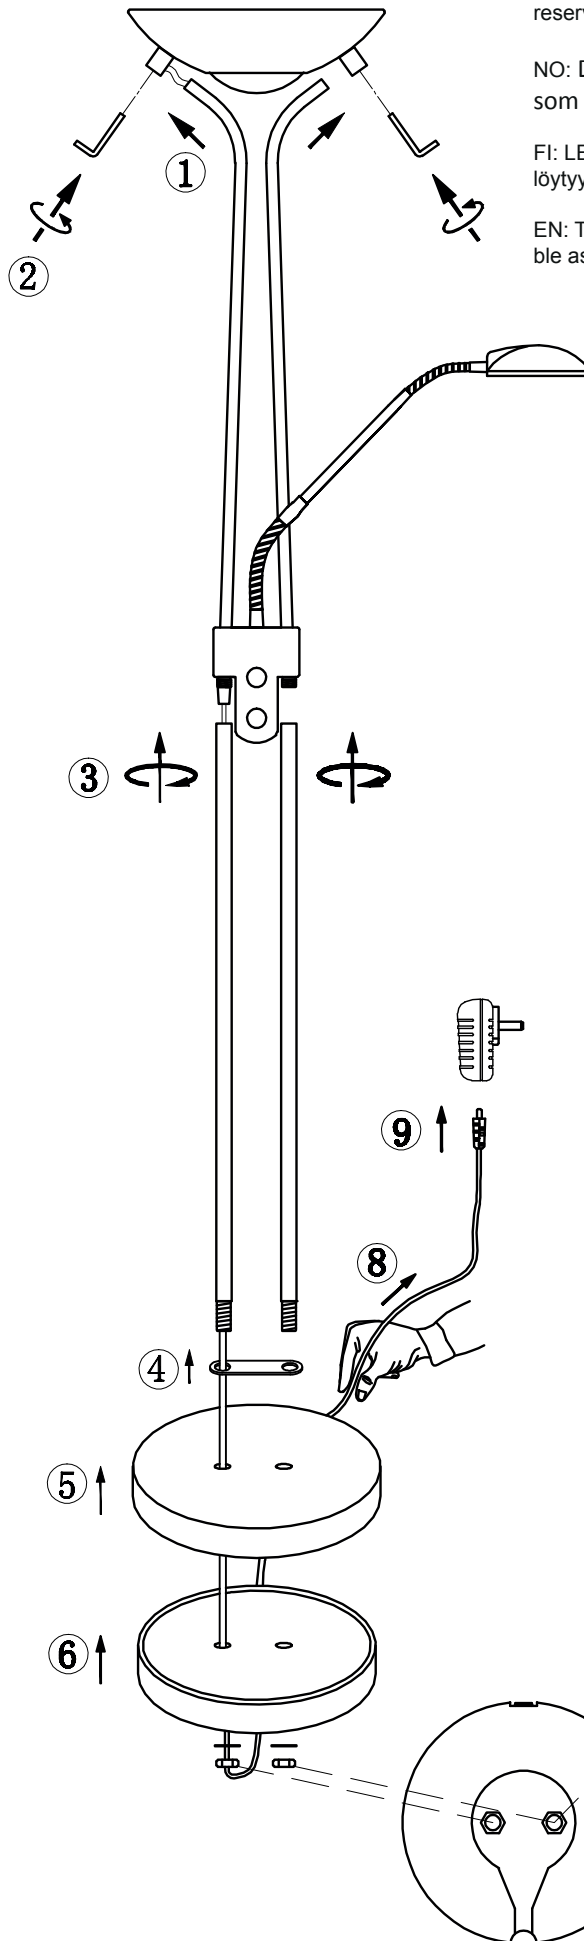

SCAN
LAMPS

NICE 69548

1600 + 400 lm

20+5W LED

T = 3000K warm white

Lifetime 30 000 h

△ 90°

R_a ≥ 80

SE: Kabeln kan ej bytas ut.
Om kabeln på lampan blir
skadad skall lampan
förstöras och lämnas till
återvinningsstation.

NO: Ledningen kan ikke
skiftes. Hvis ledningen til
lampen blir skadet må
lampen ødelegges og
leveres til gjenvinnings-
stasjon.

FI: Johtoa ei voi vaihtaa.
Jos johto on vahingoittunut
tuhoa valaisin ja toimita
valaisin kierrätyspisteeseen.

EN: The cable or cord of
this luminaire cannot be
replaced. If the cord is
damaged the luminaire shall
be destroyed.