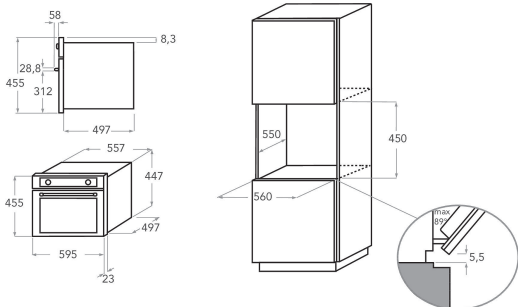

KOQCXB 45600

12NC: 859991532510

EAN-kod: 8003437395765

KitchenAid

PRODUKTEGENSKAPER

Produktgrupp	Ångugn
Produktnamn	KOQCXB 45600
Färg	Inox
Konstruktion	Inbyggd
Typ av reglage	Mekanisk och elektronisk kombination
Typ av kontrollinställning och signalenheter	LCD
Type of control devices	Protruding knobs + buttons
Tillagningsmetod	Combi steam
Forced air	Ja
Forced air plus steam	Ja
Reheat	Ja
Defrosting	Ja
Connectivity	-
Sous vide	Ja
Ström	10
Spänning	230
Frekvens	50
Nätkabelns längd	125
Elkontakt	Saknas
Ugnsstegar, antal nivåer	3
Höjd	455
Bredd	595
Djup	537
Min inbyggnadshöjd i nisch	460
Min inbyggnadsbredd i nisch	568
Inbyggnadsdjup i nisch	550
Nettovikt	31
Nettovolym	29
Kapacitet vattentank, l	2
6th Sense	Saknas
Galler	1
Bakplåtar	1
Steam tray	Ja

TEKNISKA DATA

Number of glasses in door	Triple
Timerfunktion	Elektronisk
Placering av ånggenerator	Utvändigt
Säkerhetsanordning	-
Antal lampor	1
Surface treatment	-
Ugnsfalsar	Fasta
Meat probe	Ja

ENERGI & PRESTANDA