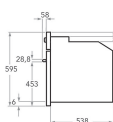

KOTSPB 60600

12NC: 851357601110

EAN-kod: 8003437833540

KitchenAid

PRODUKTEGENSKAPER

Produktgrupp	Ugn
Produktnamn	KOTSPB 60600
Färg	Black
Konstruktion	Inbyggd
Typ av reglage	Mekanisk och elektronisk kombination
Typ av kontrollinställning och signalenheter	-
Vred för håll	Saknas
Vilka hålltyper kan anslutas	-
Automatiska program	Ja
Ström	16
Spänning	220-240
Frekvens	50/60
Nätkabelns längd	90
Elkontakt	Saknas
Djup med dörren öppen i 90°	-
Höjd	595
Bredd	595
Djup	561
Min inbyggnadshöjd i nisch	0
Min inbyggnadsbredd i nisch	0
Inbyggnadsdjup i nisch	0
Nettovikt	40.9
Nettovolym	73
Typ av ugnrensning	Saknas
Galler	2
Bakplåtar	2