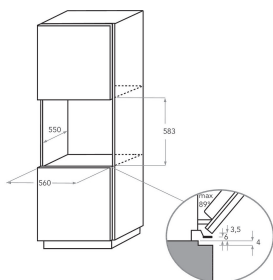

KOTSPB 60600

12NC: 851357601110

EAN-kod: 8003437833540

KitchenAid

PRODUKTEGENSKAPER

Produktgrupp	Ugn
Produktnamn	KOTSPB 60600
Färg	Black
Konstruktion	Inbyggd
Typ av reglage	Mekanisk och elektronisk kombination
Typ av kontrollinställning och signalenheter	-
Vred för håll	Saknas
Vilka hålltyper kan anslutas	-
Automatiska program	Ja
Ström	16
Spänning	220-240
Frekvens	50/60
Nätkabelns längd	90
Elkontakt	Saknas
Djup med dörren öppen i 90°	-
Höjd	595
Bredd	595
Djup	561
Min inbyggnadshöjd i nisch	0
Min inbyggnadsbredd i nisch	0
Inbyggnadsdjup i nisch	0
Nettovikt	40.9
Nettovolym	73
Typ av ugnrensning	Saknas
Galler	2
Bakplåtar	2