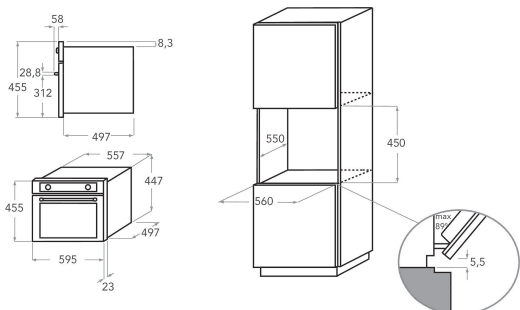

KOQCX 45600

12NC: 851344701900

EAN-kod: 8003437395109

KitchenAid

PRODUKTEGENSKAPER

Produktgrupp	Ångugn
Produktnamn	KOQCX 45600
Färg	Inox
Konstruktion	Inbyggd
Typ av reglage	Mekanisk och elektronisk kombination
Typ av kontrollinställning och signalenheter	LCD
Type of control devices	Protruding knobs + buttons
Tillagningsmetod	Combi steam
Forced air	Ja
Forced air plus steam	Ja
Reheat	Ja
Defrosting	Ja
Connectivity	-
Sous vide	Ja
Ström	10
Spänning	230
Frekvens	50
Nätkabelns längd	125
Elkontakt	Saknas
Ugnsstegar, antal nivåer	3
Höjd	455
Bredd	595
Djup	537
Min inbyggnadshöjd i nisch	460
Min inbyggnadsbredd i nisch	568
Inbyggnadsdjup i nisch	550
Nettovikt	31
Nettovolym	29
Kapacitet vattentank, l	2
6th Sense	Saknas
Galler	1
Bakplåtar	1
Steam tray	Ja

TEKNISKA DATA

Number of glasses in door	Triple
Timerfunktion	Elektronisk
Placering av ånggenerator	Utvändigt
Säkerhetsanordning	-
Antal lampor	1
Surface treatment	-
Ugnsfalsar	-
Meat probe	Ja

ENERGI & PRESTANDA