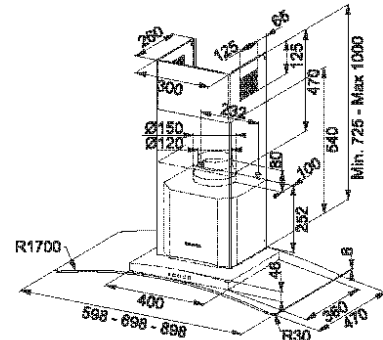

ARCH

PRODUKTINFORMATION

Kupa för väggmontage. Metalltrådsfilter.
Elmekanisk brytare. Kallrasskydd ingår.
LED-belysning. Kolfilter finns som tillbehör.

Bredd	60, 70 och 90 cm
Luftmängd	220 - 420 m ³ /h
Ljudeffektsnivå	54 - 68 db(A) 115
Motoreffekt	W
Energiklass	C
Belysning	2 x 2,2 W LED
Hastigheter	3
Elanslutning	230 V skyddsjord
Kanalanslutning	Ø 150 mm

www.franke.se

ARTIKEL	ART.NR FRANKE
60 cm	325.0541.080
70 cm	325.0541.081
90 cm	325.0541.082

Make
it
Wonderful

FRANKE