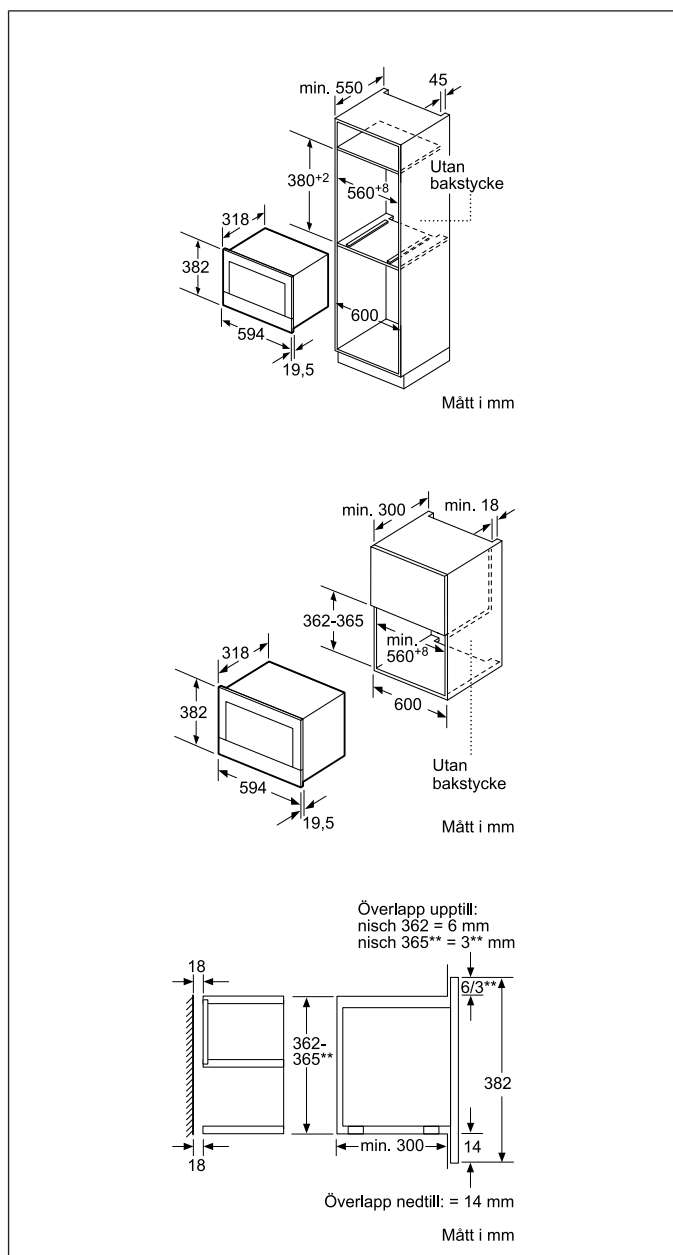

EAN-kod

4242003676400

Basfakta

Anslutningseffekt (W): 1220

Ugnens invändiga mått (H x B x D i mm): 220 x 350 x 270

Mått i mm (H x B x D) (mm): 382 x 594 x 318

Mikrovågsugn för inbyggning Rostfritt stål BF 634LGS1

Nischmått i mm (H x B x D): 362-382 x 560-568 x 300
Anslutningskabelns längd (cm): 150

Skapad: 2015-04-14

Mikrovågsugn för inbyggnad Rostfritt stål BF 634LGS1

Piktogramförklaringar

TFT display med klartext