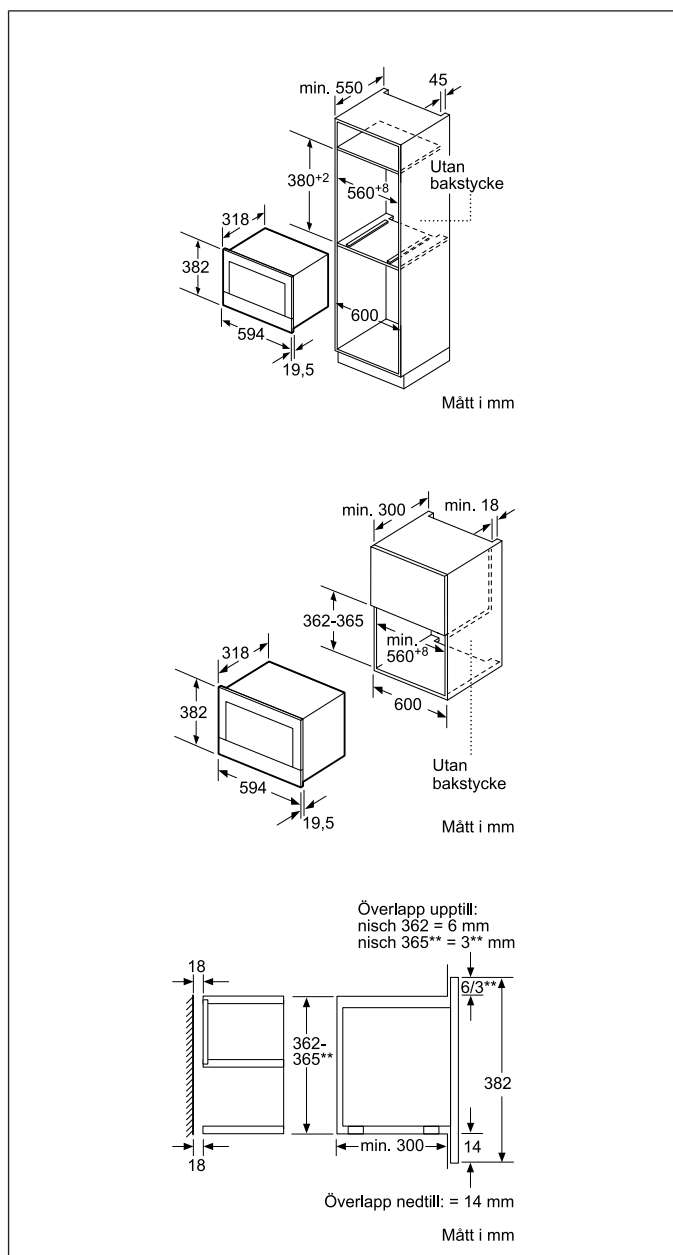

EAN-kod

4242003676554

Basfakta

Anslutningseffekt (W): 1220

Ugnens invändiga mått (H x B x D i mm): 220 x 350 x 270

Mått i mm (H x B x D) (mm): 382 x 594 x 318

Mikrovågsugn för inbyggnad Vit BF 634RGW1

Nischmått i mm (H x B x D): 362-382 x 560-568 x 300
Anslutningskabelns längd (cm): 150