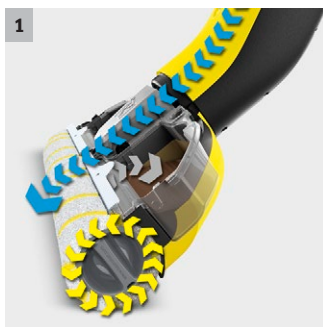

FC 3 batteridriven

FC 3 batteridrivna golvtvätt rengör golv med en konstant tillförsel av rent vatten tack vare den innovativa självrengörande funktionen. Dess strömlinjeformade produktutformning innebär att den också kan nå in under möbler utan svårighet.

1

1 Kontinuerlig fuktning av valsarna från färskvattentanken och innovativ självrengöringsfunktion

- Rengör alltid med färskt vatten.
- Smuts flyttas inte bara omkring utan fångas upp och förs till smutsvattentanken.

2

2 Slimmad produktkonstruktion och golvhuvud med svingel

- Enkelt rengöring under möbler och runt föremål.
- Rengöring ända fram till kanten - för utmärkt resultat i hörn och på kanter.

3

3 Automatiskt avlägsnande av vatten från valsarna och ett brett utbud av rengörings- och golvvårdsmedel