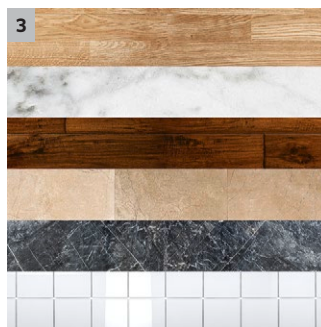

2

2 Slimmad produktkonstruktion och golvhuvud med svingel

- Enkelt rengöring under möbler och runt föremål.
- Rengöring ända fram till kanten - för utmärkt resultat i hörn och på kanter.

3

3 Automatiskt avlägsnande av vatten från valsarna och ett brett utbud av rengörings- och golvvårdsmedel