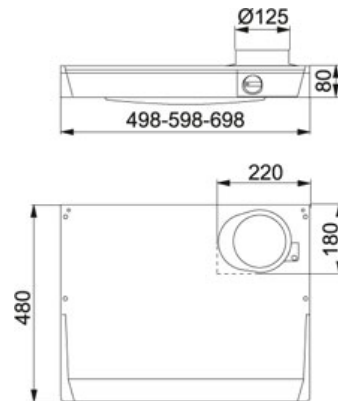

200-Serien 210 60 cm Vit | 110.0037.328

FAMILJ : **Fläktar** | FÄRG/MATERIAL : **Vit** | PRODUKTGRUPP : **Spisfläkt** | SERIE : **200-Serien** | MODELL : **210 60 cm** |
INSTALLATIONSTYP : **Skåpmonterad** | VENTILATIONSTEKNIK : **Standard**

TEKNISKA DATA

Type	TRADIT.-BUILT-UNDER
Installationstyp	Skåpmonterad
Bredd	60,00 cm
Luftmängd DIN IEC 61591 max.	319 m3/h
Luftmängd DIN IEC 61591 min.	179 m3/h
Ljudeffektsnivå DIN EN 60704-3 max.	64 dB(A)
Ljudeffektsnivå DIN EN 60704-3 min.	48 dB(A)
Effekt	68 W
Belysning	11 W kompaktlysrör
Voltage	230-V
Typ av brytare	Mekanisk
Montagehöjd min.	400 mm vid elspis - 650 mm vid gasspis
Höjd	140,00 mm
Längd	640,00 mm
Djup	540,00 mm
Kanalanslutning	Ø 125 mm
Produktgrupp	Spisfläkt
Produktgrupp	Kolfilterfläkt
Osuffångning enl. EN 61591	98
Energieffektivitetsklass	C

ÖVRIGT

3≡	3		Easy Clean
↔60	hastigheter		Clean
	Bredd 60 cm		Energieffektivitet
			C

200-Serien 210 60 cm Vit | 110.0037.328

FAMILJ : **Fläktar** | FÄRG/MATERIAL : **Vit** | PRODUKTGRUPP : **Spisfläkt** | SERIE : **200-Serien** | MODELL : **210 60 cm** |
INSTALLATIONSTYP : **Skåpmonterad** | VENTILATIONSTEKNIK : **Standard**