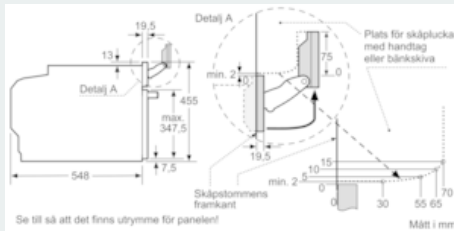

iQ700
Kompakt ångugn
Rostfritt stål
CS656GBS2

Måttkisser