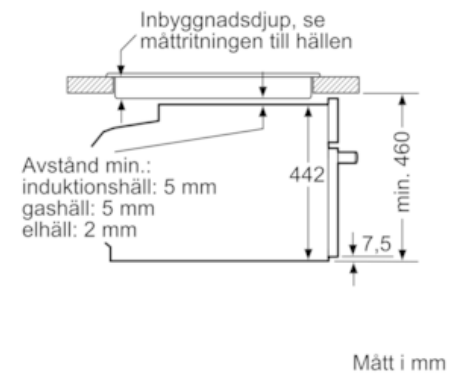

Beskrivning

Tekniska data

Färg / Material, front : ädelstål
 Konstruktion : Inbyggd
 Luckhängning : underhängd lucka
 Nischmått i mm (H x B x D) : 450-455 x 560-568 x 550
 Produktmått i mm (H x B x D) : 455 x 594 x 548
 Emballagemått (H x B x D) (mm) : 520 x 660 x 690
 Panelmaterial : rostfritt stål
 Material i luckan : glas
 Nettovikt (kg) : 34,990
 Säkerhetsmärkning : CE, VDE
 Anslutningskabelns längd (cm) : 150
 EAN kod : 4242003839263
 Säkring (A) : 16
 Spänning (V) : 220-240
 Frekvens (Hz) : 50; 60
 Elkontakt : jordad stickkontakt
 Säkerhetsmärkning : CE, VDE
 Antal hålrum - NY (2010/30/EC) : 1
 Användbar volym (av hålrum) - NY (2010/30/EC) : 47
 Energieffektivitetsklass - (2010/30/EC) : A+
 Energiförbrukning per cykel, konventionell - NY (2010/30/EC) : 0,73
 Energiförbrukning per cykel, forcerad luftkonvektion - NY (2010/30/EC) : 0,61
 Energieffektivitetsindex (2010/30/EC) : 81,3

Miljö och Säkerhet

- Värmeskyddad ugnslucka 40° C, uppmätt vid 180° C över- / undervärme, efter 1 timme, mätpunkt mitt på ugnsluckan
- Övriga säkerhetsfunktioner: barnspärr för ugnsfunktioner, säkerhetsavstängning för ugn, restvärmeindikering, start- / stopptangent, luckströmbrytare

iQ700
Kompakt ångugn
Rostfritt stål
CS656GBS2

Måttkisser

Inbyggnad med häll.

Inbyggnad av kompaktenhet under häll kräver följande bänkskivstjocklek (ev. inkl. stomme).

Hälltyp	min. bänkskivstjocklek	
	ovanpåliggande	plano
Induktionshäll	42 mm	43 mm
Heltäckande induktionshäll	52 mm	53 mm
Gashäll	32 mm	43 mm
Elhäll	32 mm	35 mm