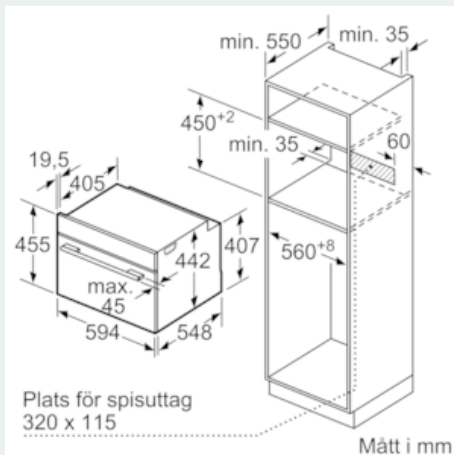

iQ700
Kompakt ångugn
Rostfritt stål
CS656GBS2

Måttkisser