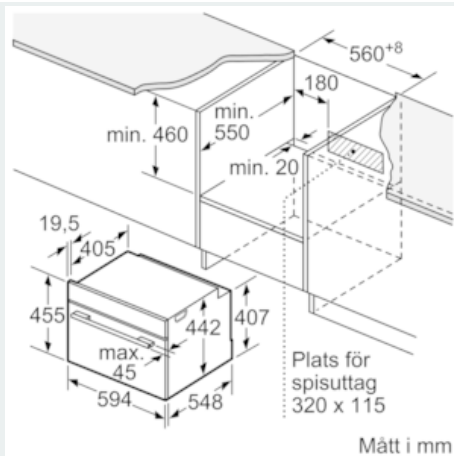

iQ700
Kompakt ångugn
Rostfritt stål
CS656GBS2

Måttkisser