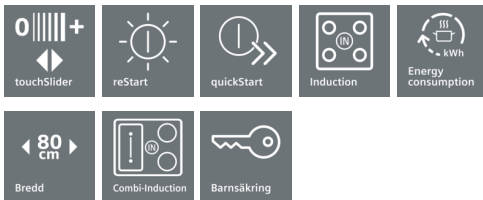

**iQ500**  
**Induktionshäll, 80 cm**  
**comfortDesign**  
**ED875FWB5E**

Den moderna combiInduction-hällen - för ökad flexibilitet i matlagning

- ✓ combiZone gör det möjligt att laga mat med stora grytor och stekpannor
- ✓ powerMove: förinställda effektlägen gör det enkelt att justera temperaturen genom att flytta kärlet mellan zonerna, helt utan knapptryckning
- ✓ touchSlider gör det enkelt att ställa in eller ändra temperatur med ett enda fingertryck.
- ✓ powerBoost-funktion med upp till 50 % mer effekt ger snabbare tillagning.

Beskrivning

**Tekniska data**

Produktkategori : Häll m intg.styrning glaskeram  
 Konstruktion : Inbyggd  
 Energiförsörjning : El  
 Antal zoner/plattor som kan användas samtidigt : 5  
 Nischmått i mm (H x B x D) : 51 x 750-780 x 490-500  
 Bredd (mm) : 812  
 Produktmått i mm (H x B x D) : 51 x 812 x 520  
 Emballagemått (H x B x D) (mm) : 126 x 953 x 608  
 Nettovikt (kg) : 15,003  
 Bruttovikt (kg) : 17,0  
 Restvärmeindikator : Separat  
 Placering av reglagen : Framkant  
 Material produkt : Glaskeramik  
 Hällens färg : rostfritt stål, Svart  
 Ramens färg : rostfritt stål  
 Säkerhetsmärkning : AENOR, CE  
 Anslutningskabelns längd (cm) : 110  
 EAN kod : 4242003828113  
 Anslutningseffekt (W) : 7400  
 Spänning (V) : 220-240  
 Frekvens (Hz) : 60; 50

**Specifikationer häll**

- reStart-funktion
- quickStart-funktion

**Miljö och Säkerhet**

- Kokkärlsavkänning
- 2-stegs restvärmeindikering för varje kokzon
- Display som visar energieffektiviteten

**iQ500**  
**Induktionshäll, 80 cm**  
**comfortDesign**  
**ED875FWB5E**