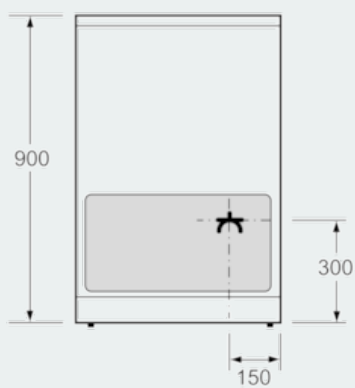

##### Tekniska data

Konstruktion : Fristående  
 Produktmått i mm (H x B x D) : 900 x 600 x 600  
 Anslutningskabelns längd (cm) : 120  
 Nettovikt (kg) : 68,996  
 Bruttovikt (kg) : 73,0  
 EAN kod : 4242003807682  
 Antal hålrum - NY (2010/30/EC) : 1  
 Användbar volym (av hålrum) - NY (2010/30/EC) : 63  
 Energieffektivitetsklass - (2010/30/EC) : A  
 Energiförbrukning per cykel, konventionell - NY (2010/30/EC) : 0,93  
 Energiförbrukning per cykel, forcerad luftkonvektion - NY (2010/30/EC) : 0,77  
 Energieffektivitetsindex (2010/30/EC) : 95,1  
 Anslutningseffekt (W) : 7850  
 Säkring (A) : 16  
 Spänning (V) : 220-240  
 Frekvens (Hz) : 60; 50  
 Elkontakt : utan stickkontakt

**Installation**

- Utdragbar förvaringslåda med 21 cm panel
- Justerbara fötter i höjdlöd

iQ500

Spis, 60 cm

NO\_FEATURE

HL9S7Y340U

## Måttskisser

Mått i mm