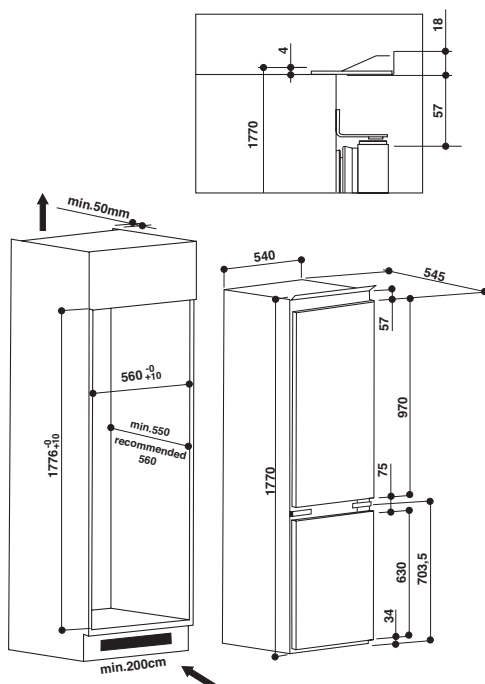

# Whirlpool

SENSING THE DIFFERENCE

- 6<sup>th</sup> Sense sensorteknik
- LessFrost-system i frysen
- Elektronisk kontroll
- Justerbar temperatur
- Typ av belysning: LED
- 5 hyllor i kylan
- Flaskhylla i metall
- Stor frukt-/grönsakslåda
- 3 fryslådor
- Glashyllor i frysen (mellan lådorna som kan tas bort)
- Snickerilucka monteras på glidskenor
- Högerhängda dörrar, kan hängas om
- Kapacitet, netto: 275 liter (Kyl / Frys:: 195 / 80 l.)
- **Energiklass A++**
- **Mått HxBxD: 1770x540x545 mm**

## LESS FROST TEKNIK - MINDRE FROST, MER UTRYMME

Less Frost är en innovativ teknik som effektivt motverkar frost- och isbildning i själva frysutrymmet genom att kylslingorna är placerade i väggarna utanför själva frysutrymmet. Mindre frost ger mer plats för dina frysvaror och gör det enklare att hålla rent.