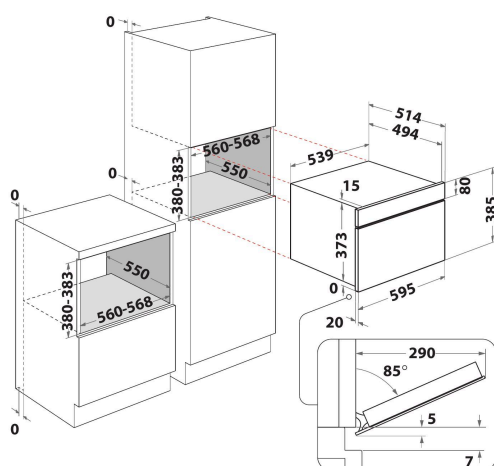

AMW 731/IX

12NC: 858773129900

EAN-kod: 8003437394843

Whirlpool

SENSING THE DIFFERENCE

- 6th Sense sensorteknik, autoprogram
- 6TH Sense CRISPfunktion med CRISPpanna
- Crisp funktion, laga mat och baka på mikrotid
- Ugnsvolym: 31 liter
- Jet Start: snabbstart på full effekt (30 sek/tryck)
- Jet Defrost funktion, snabb och jämn upptining
- Max. mikrovågseffekt: 1000 W
- Greppvänligt handtag
- Roterade bottenplatta, diameter: 32 cm
- Frontventilation
- Lucka öppnas nedåt
- Medföljer: Crisppanna
- Crispfunktion med crisppanna
- Favoriter
- 3 tillagningsfunktioner: mikrovågor, grill, crisp
- Grillgaller
- Lättręgjort ugnsutrymme med non-stick yta

Whirlpool inbyggnadsmikro: färg rostfritt stål - AMW 731/IX

Denna inbyggnadsmikrovågsugn från Whirlpool är utrustad med: rostfri stålfärg. Enastående volym. Grillfunktion. 6TH SENSE-autoprogram för uppvärmning och tillagning som gör det enkelt för alla att laga mat med perfekt resultat. Crispfunktion, för frasiga, gyllenstekta quicher, pizzor och pajer.

Dual Crisp

Njut av en oslagbar sprödhet på ytan och en läcker ömhet inuti, med DualCrisp. En exklusiv teknik av Whirlpool. Två mikrovågsutsläppspunkter omsluter maten och lagar maten jämnt från botten till toppen.

Grill

Snabb grillning, snabbare rengöring. En effektiv grill som ger maten fin färg. Kan fällas ned så att du lätt kan hålla den ren.

JetDefrost

Supernabb upptining. Whirlpool Jet Defrost är en supersnabb och jämn upptiningsfunktion tack vare den jämna effektfördelningen som 3D-systemet ger. Exempelvis så kan du tina 500 gram köttfärs på mindre än tre minuter.

JetStart

Snabbstart. Enkel snabbstartfunktion. Ett tryck på Jet Start ger 30 sekunder tillagning på full effekt. Idealisk för snabb uppvärmning där varje extra tryckning ger ytterligare 30 sekunder tillagningstid på full effekt. Perfekt för att t.ex. värma drycker och klara soppor.

6TH SENSE Technology

Alltid enastående resultat. Tack vare intuitiva 6thSenses centralvred kan du enkelt ställa in mikron i några få enkla steg. Välj en av 6thSenses 15 förinställda tillagningscykler så ställer mikron automatiskt in tid och effektnivå.

Kvartsgrill

Fin stekyta på maten. Kvartsgrill som snabbt och energieffektivt ger maten en gyllenstekt yta. Grillen är självrengörande, matrester och fett bränns bort.

31 liter kapacitet

Mer utrymme till kreativ matlagning. Den här Whirlpool-mikron har en stor kapacitet på 31 liter. Ett stort ugnsutrymme gör det möjligt att tillaga en stor variation av maträtter.

Anti-fingerprint

Lätt att hålla skinande ren. Whirlpool Anti-fingerprint behandling skyddar mot repor och motverkar att fett, damm och fingeravtryck fastnar på ytan. En smart ytbehandling som gör det enkelt att hålla rent.