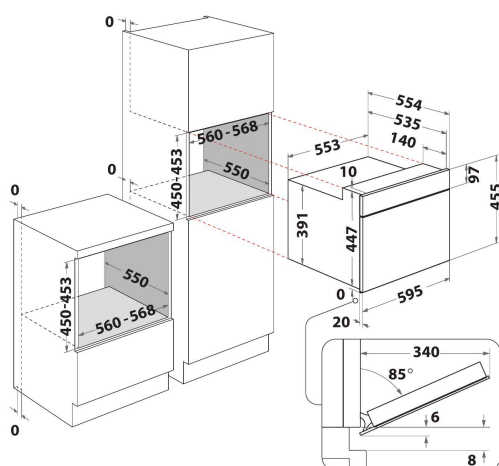

AMW 9607/IX

12NC: 858760701900

EAN-kod: 8003437395734

Whirlpool

SENSING THE DIFFERENCE

- 6th Sense sensorteknik, autoprogram
- 6TH Sense CRISPfunktion med CRISPpanna
- Crisp funktion, laga mat och baka på mikrotid
- Ugnsvolym: 40 liter
- Jet Start: snabbstart på full effekt (30 sek/tryck)
- Jet Defrost funktion, snabb och jämn upptining
- Varmluft, för traditionell ugnstillagning & bakning
- Varmhållning
- Turbogrill
- Bread Defrost, funktion för att tina fryst bröd
- Max. mikrovågseffekt: 900 W
- Greppvänligt handtag
- Roterade bottenplatta, diameter: 36 cm
- Snabbugn 45 cm
- Frontventilation
- Lucka öppnas nedåt
- Medföljer: Crisppanna