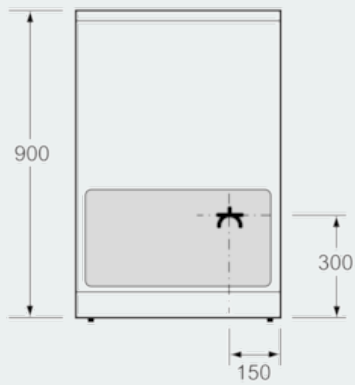

Beskrivning

Tekniska data

Konstruktion : Fristående
 Produktmått i mm (H x B x D) : 900 x 600 x 600
 Anslutningskabelns längd (cm) : 120
 Nettovikt (kg) : 68,496
 Bruttovikt (kg) : 73,0
 EAN kod : 4242003807699
 Antal hålrum - NY (2010/30/EC) : 1
 Användbar volym (av hålrum) - NY (2010/30/EC) : 63
 Energieffektivitetsklass - (2010/30/EC) : A
 Energiförbrukning per cykel, konventionell - NY (2010/30/EC) : 0,93
 Energiförbrukning per cykel, forcerad luftkonvektion - NY (2010/30/EC) : 0,77
 Energieffektivitetsindex (2010/30/EC) : 95,1
 Anslutningseffekt (W) : 7850
 Säkring (A) : 16
 Spänning (V) : 220-240
 Frekvens (Hz) : 60; 50
 Elkontakt : utan stickkontakt

Design

- LCD-Display
- Digital funktionsdisplay
- Display som visar energiförbrukning
- lightControl: belysta vred
- Innerlucka i helglas

Miljö och Säkerhet

- Säkerhet håll: 2-steps restvärmeindikering för varje kokzon
- Säkerhet håll: Automatisk säkerhetsavstängning, controlPanel Pause -funktion underlättar rengöring genom att låsa kontrollpanelen i 35 sekunder, Barnsäkring, Kokkärlsavkänning, powerManagement funktion
- Säkerhet ugn: barnspärr för ugnsfunktioner, mekanisk luckspärr, säkerhetsavstängning för ugn, inbyggd kylfläkt
- Värmeskyddad ugnslucka 30° C, uppmätt vid 180° C över- / undervärme, efter 1 timme, mätpunkt mitt på ugnsluckan

Installation

- Utdragbar förvaringslåda med 21 cm panel
- Justerbara fötter i höjdlöd

iQ500
Spis, 60 cm
Vit
HL9S7Y320U

Måttskisser

Mått i mm